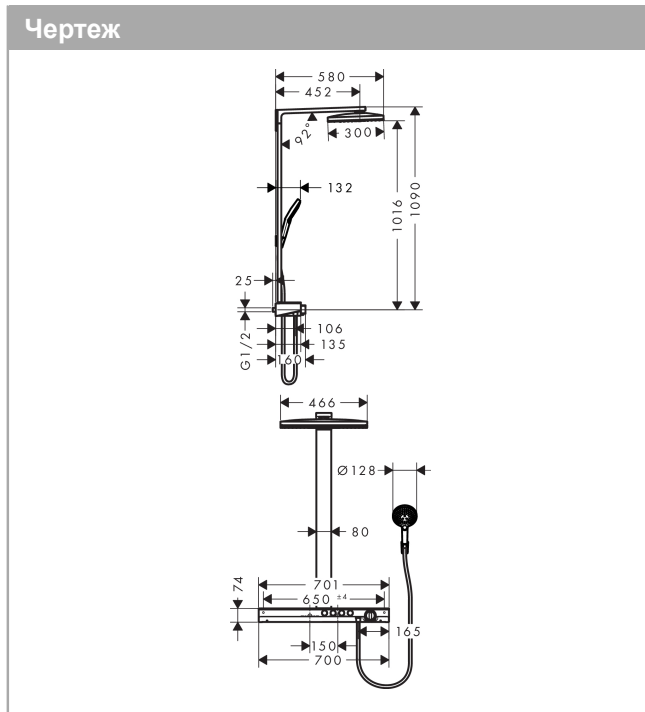

Rainmaker Select

Rainmaker Select 460 3jet Showerpipe

Поверхности : белый/хром   Артикульный номер: 27106400

Продукт

Чертеж

График расхода воды