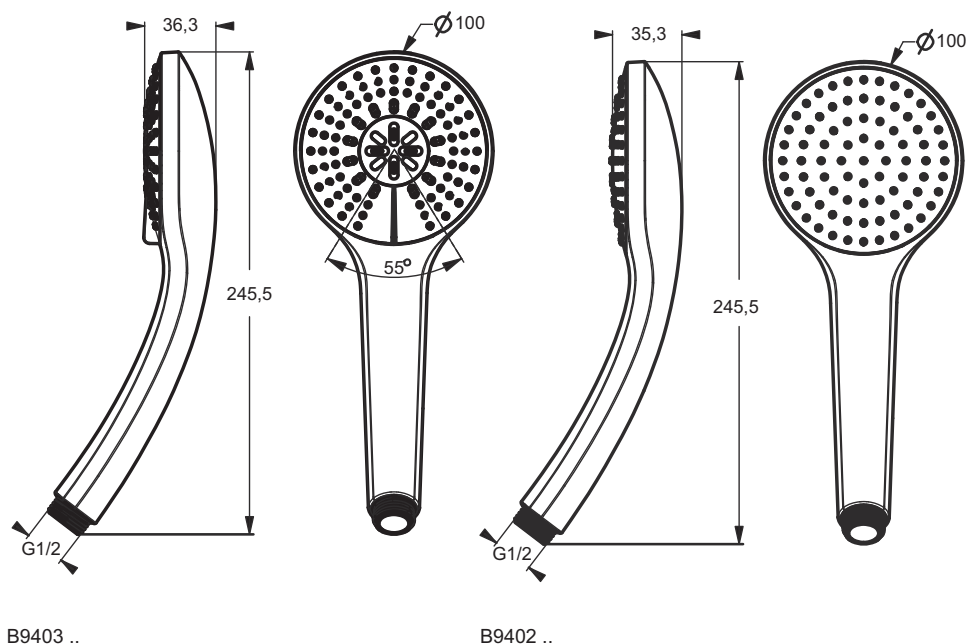

Дизайн: Артефакт (Германия)

Описание изделия

IDEALRAIN SOFT M1 Легкоочищаемая 1-функциональная душевая лейка, диаметр 100мм, ограничение потока - 8 л/мин

Описание альтернативного изделия

IDEALRAIN SOFT M3 Легкоочищаемая 3-функциональная душевая лейка, диаметр 100мм, ограничение потока - 8 л/мин

Описание	Артикул	Размер, мм	Вес, кг	Гросс-цена, руб.
IDEALRAIN M1 1-функциональная душевая лейка, диаметр 100 мм	B9402AA	100	0,19	765,00
Описание альтернативного изделия				
IDEALRAIN M3 3-функциональная душевая лейка, диаметр 100 мм	B9403AA	100	0,23	991,00

Покрытие / цвет

AA Chrome (хром)

Смесители и душевые гарнитуры