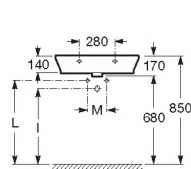

The Gap

Lavabo mural, pedestal o semipedestal **Wash-basin mural, pedestal or semi-pedestal** **Lavabo mural, colonne ou semi-colonne** **Настенная раковина, пьедестал или полупьедестал**

A	F
650	570
600	520
550	470
500	420

Aplicación	I	L	M
Настенная	530 T y M	610	150
Полупьедестал	570 BOTELLA	640	80
Пьедестал			150/80

327473..0	○ ● ○ 650 x 470	Lavabo con: 527002510	Wash-basin with: 527002510	Lavabo avec: 527002510	Раковина с: 527002510
327474..0	○ ● ○ 600 x 470	Juego de fijación.	Fixing kit.	Jeu de fixation.	Установочным комплектом.
327475..0	○ ● ○ 550 x 470				
327476..0	○ ● ○ 500 x 420				
337470..0		Pedestal.	Pedestal.	Colonne.	Пьедестал.
337471..0		Semipedestal.	Semipedestal.	Semi-colonne.	Полупьедестал.

Lavabo de semientpotrar **Semi-recessed basin** **Lavabo semi-encastré** **Полуэстраиваемая раковина**

	I (Сифон)	L	M
Настенная	530 T y M	610	150
Полупьедестал	570 Botella	640	80
Пьедестал			150/80

A	M
610	150
640	80
	150/80