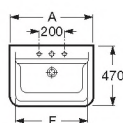

The Gap

Lavabo mural, pedestal o semipedestal **Wash-basin mural, pedestal or semi-pedestal** **Lavabo mural, colonne ou semi-colonne** **Настенная раковина, пьедестал или полупьедестал**

A	F
650	570
600	520
550	470
500	420

Aplicación	I	L	M
Настенная	530 T y M	610	150
Полупьедестал	570 BOTELLA	640	80
Пьедестал			150/80

327473..0	○ ● ○ 650 x 470	Lavabo con: 527002510	Wash-basin with: 527002510	Lavabo avec: 527002510	Раковина с: 527002510
327474..0	○ ● ○ 600 x 470	Juego de fijación.	Fixing kit.	Jeu de fixation.	Установочным комплектом.
327475..0	○ ● ○ 550 x 470				
327476..0	○ ● ○ 500 x 420				
337470..0		Pedestal.	Pedestal.	Colonne.	Пьедестал.
337471..0		Semipedestal.	Semipedestal.	Semi-colonne.	Полупьедестал.

Lavabo de semientpotrar **Semi-recessed basin** **Lavabo semi-encastré** **Полуэстраиваемая раковина**

	I (Сифон)	L	M
Настенная	530 T y M	610	150
Полупьедестал	570 Botella	640	80
Пьедестал			150/80

A	M
610	150
640	80
	150/80