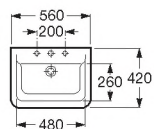

Lavabo de semientpotrar   **Semi-recessed basin**   **Lavabo semi-encastré**   **Полуэстраиваемая раковина**

	I (Сифон)	L	M
Настенная	530 T y M	610	150
Полупьедестал	570 Botella	640	80
Пьедестал			150/80

A	M
610	150
640	80
	150/80