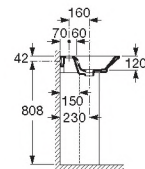

The Gap

Lavabo mural, pedestal o semipedestal **Wash-basin mural, pedestal or semi-pedestal** **Lavabo mural, colonne ou semi-colonne** **Настенная раковина, пьедестал или полупьедестал**

A	F
650	570
600	520
550	470
500	420

Aplicación	I	L	M
Настенная	530 T y M	610	150
Полупьедестал	570 BOTELLA	640	80
Пьедестал			150/80

327473..0	○ ● ○ 650 x 470	Lavabo con: 527002510	Wash-basin with: 527002510	Lavabo avec: 527002510	Раковина с: 527002510
327474..0	○ ● ○ 600 x 470	Juego de fijación.	Fixing kit.	Jeu de fixation.	Установочным комплектом.
327475..0	○ ● ○ 550 x 470				
327476..0	○ ● ○ 500 x 420				
337470..0		Pedestal.	Pedestal.	Colonne.	Пьедестал.
337471..0		Semipedestal.	Semipedestal.	Semi-colonne.	Полупьедестал.

Lavabo de semientpotrar **Semi-recessed basin** **Lavabo semi-encastré** **Полуэстраиваемая раковина**

	I (Сифон)	L	M
Настенная	530 T y M	610	150
Полупьедестал	570 Botella	640	80
Пьедестал			150/80

A	M
610	150
640	80
	150/80

32747S..0	○ ● ○ 560 x 400	Lavabo con: 527004714	Wash-basin with: 527004714	Lavabo avec: 527004714	Раковина с: 527004714
		Juego de fijación.	Fixing kit.	Jeu de fixation.	Установочным комплектом.