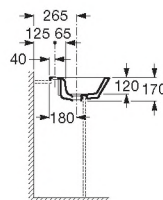

The Gap

Lavabo mural, pedestal o semipedestal **Wash-basin mural, pedestal or semi-pedestal** **Lavabo mural, colonne ou semi-colonne** **Настенная раковина, пьедестал или полупьедестал**

A	F
650	570
600	520
550	470
500	420

Aplicación	I	L	M
Настенная	530 T y M	610	150
Полупьедестал	570 BOTELLA	640	80
Пьедестал			150/80

327473..0	○ ● ○ 650 x 470	Lavabo con: 527002510	Wash-basin with: 527002510	Lavabo avec: 527002510	Раковина с: 527002510
327474..0	○ ● ○ 600 x 470	Juego de fijación.	Fixing kit.	Jeu de fixation.	Установочным комплектом.
327475..0	○ ● ○ 550 x 470				
327476..0	○ ● ○ 500 x 420				
337470..0		Pedestal.	Pedestal.	Colonne.	Пьедестал.
337471..0		Semipedestal.	Semipedestal.	Semi-colonne.	Полупьедестал.

Lavabo de semientpotrar **Semi-recessed basin** **Lavabo semi-encastré** **Полуэстраиваемая раковина**

	I (Сифон)	L	M
Настенная	530 T y M	610	150
Полупьедестал	570 Botella	640	80
Пьедестал			150/80

A	M
610	150
640	80
	150/80

32747S..0	○ ● ○ 560 x 400	Lavabo con: 527004714	Wash-basin with: 527004714	Lavabo avec: 527004714	Раковина с: 527004714
		Juego de fijación.	Fixing kit.	Jeu de fixation.	Установочным комплектом.