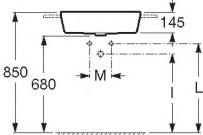

The Gap

Lavabo mural, pedestal o semipedestal **Wash-basin mural, pedestal or semi-pedestal** **Lavabo mural, colonne ou semi-colonne** **Настенная раковина, пьедестал или полупьедестал**

A	F
650	570
600	520
550	470
500	420

Aplicación	I	L	M
Настенная	530 T y M	610	150
Полупьедестал	570 BOTELLA	640	80
Пьедестал			150/80

327473..0	○ ● ○ 650 x 470	Lavabo con: 527002510	Wash-basin with: 527002510	Lavabo avec: 527002510	Раковина с: 527002510
327474..0	○ ● ○ 600 x 470	Juego de fijación.	Fixing kit.	Jeu de fixation.	Установочным комплектом.
327475..0	○ ● ○ 550 x 470				
327476..0	○ ● ○ 500 x 420				
337470..0		Pedestal.	Pedestal.	Colonne.	Пьедестал.
337471..0		Semipedestal.	Semipedestal.	Semi-colonne.	Полупьедестал.

Lavabo de semientpotrar **Semi-recessed basin** **Lavabo semi-encastré** **Полуэстраиваемая раковина**

	I (Сифон)	L	M
Настенная	530 T y M	610	150
Полупьедестал	570 Botella	640	80
Пьедестал			150/80

A	M
610	150
640	80
	150/80