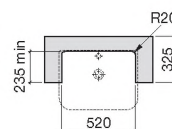

Aplicación	I	L	M
Настенная	530 T y M	610	150
Полупьедестал	570 BOTELLA	640	80
Пьедестал			150/80

327473..0	○ ● ○ 650 x 470	Lavabo con: 527002510	Wash-basin with: 527002510	Lavabo avec: 527002510	Раковина с: 527002510
327474..0	○ ● ○ 600 x 470	Juego de fijación.	Fixing kit.	Jeu de fixation.	Установочным комплектом.
327475..0	○ ● ○ 550 x 470				
327476..0	○ ● ○ 500 x 420				
337470..0		Pedestal.	Pedestal.	Colonne.	Пьедестал.
337471..0		Semipedestal.	Semipedestal.	Semi-colonne.	Полупьедестал.

Lavabo de semientpotrar **Semi-recessed basin** **Lavabo semi-encastré** **Полуэстраиваемая раковина**

	I (Сифон)	L	M
Настенная	530 T y M	610	150
Полупьедестал	570 Botella	640	80
Пьедестал			150/80

A	M
610	150
640	80
	150/80