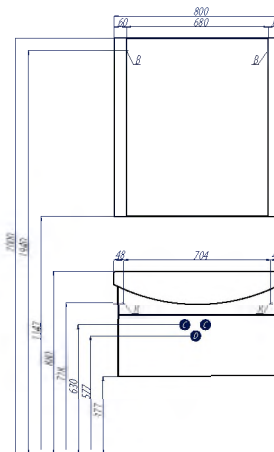

Белый

Темно-коричневый

Схема подключения:

- А – место подключения электрического провода
- В – место крепления навесов
- С – место для вывода труб водоснабжения
- Д – место для вывода трубы канализации

НАИМЕНОВАНИЕ	ГАБАРИТЫ Ш*В*Г (мм)	ЦВЕТ/Артикул	ЦВЕТ/Артикул	ЦВЕТ/Артикул	КОМПЛЕКТАЦИЯ
Зеркало АРИЯ 80	800*858*21	белый 1A141902AA010	темно-коричневый 1A141902AA430	черный 1A141902AA950	навесы – 2
Полка стеклянная АРИЯ 80	800*6*120	стекло 1A144603AA010			полкодержатель – 2
Тумба-умывальник подвесная АРИЯ 80	760*442*309	белый 1A141701AA010	темно-коричневый 1A141701AA430	черный 1A141701AA950	ручки – 1; ящик в декоративной отделке – 1; усиленные навесы – 2; раковина СМАЙЛ-80 (арт. 1.WH20.7.783)
Шкаф-колонна подвесная АРИЯ	340*1623*299	белый 1A134403AA010	темно-коричневый 1A134403AA430	черный 1A134403AA950	ручка – 2, полка – 2, навес – 2; бельевая корзина – 1; петли с интегрированным доводом – 3

Эта модель выпускается также с раковинами шириной 50 (стр. 198) и 65 см (стр. 146)