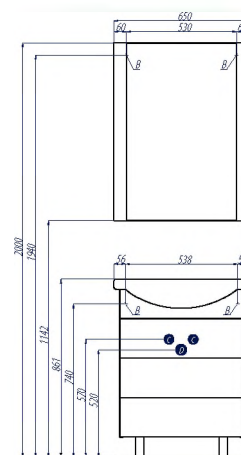

АРИЯ 65 Н

Вариант модели, устанавливаемый на ножках, регулируемых по высоте. В тумбе уже 3 выдвижных ящика, а шкаф помимо вместительной бельевой корзины оснащен ящиком для небольших аксессуаров.

Черный

Темно-коричневый

Схема подключения:

- А – место подключения электрического провода
- В – место крепления навесов
- С – место для вывода труб водоснабжения
- Д – место для вывода трубы канализации

НАИМЕНОВАНИЕ	ГАБАРИТЫ Ш*В*Г (мм)	ЦВЕТ/АТИКУЛ	ЦВЕТ/АТИКУЛ	ЦВЕТ/АТИКУЛ	КОМПЛЕКТАЦИЯ
Зеркало АРИЯ 65	650*858*21	белый 1A133702AA010	темно-коричневый 1A133702AA430	черный 1A133702AA950	навес – 2
Полка стеклянная АЛЬПИНА 65	650*6*120	стекло 1A134903AL010			полкодержатель – 2
Тумба-умывальник АРИЯ 65 Н	594*833*310	белый 1A123401AA010	темно-коричневый 1A123401AA430	черный 1A123401AA950	ручки – 3; ящики в декоративной отделке – 3; шариковые направляющие; навесы – 2; ножки – 2; раковина СМАЙЛ-65 (арт. 1.WN20.7.782)
Шкаф-колонна АРИЯ Н	340*2000*316	белый 1A124303AA010	темно-коричневый 1A124303AA430	черный 1A124303AA950	ручки – 3; ящик в декоративной отделке – 1; полки стеклянные – 2; бельевая корзина – 1; ножки – 2; навесы – 2; петли с интегрированным доводом – 3

Эта модель выпускается также в подвесном исполнении (с ножками) и с раковинами шириной 50 (стр. 202) и 80 см (стр. 092)