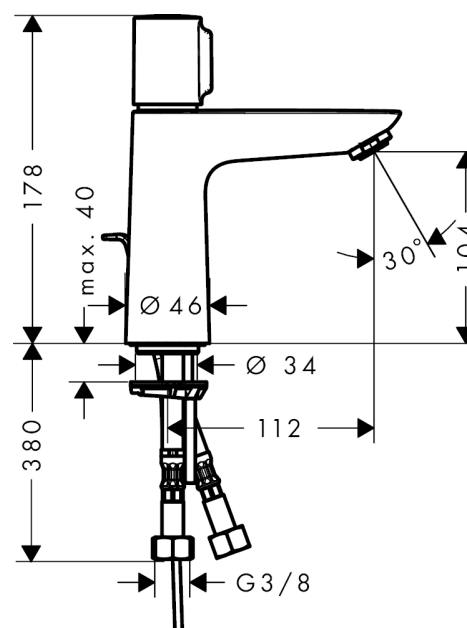

Talis Select E

Смеситель для раковины 110, однорычажный, со сливным гарнитуром

Поверхности : хром Артикульный номер : 71750000

Описание

Характеристики

- ComfortZone 110
- выступ 112 мм
- обычная струя
- расход воды: 5 л/мин
- регулируемое ограничение температуры
- подходит для проточных водонагревателей
- класс шума: I

Технология

Продукт

Чертеж

График расхода воды