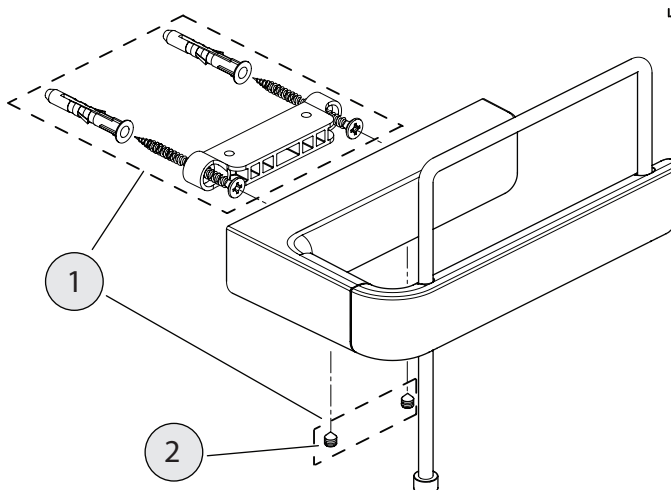

A 9142 ..

A 9143 ..

Oberflächen

AA Chrom

Produkt

Papierrollenhalter
Reserverollenhalter

Artikel-Nr. **B x T x H mm** **kg**

Papierrollenhalter	A9142AA	172 x 96 x 155	
Reserverollenhalter	A9143AA	172 x 96 x 35	

Pos. Bezeichnung

1 Befestigungssatz
2 Schraube DIN914 M5 x 6 mm

Ersatzteil-Bestell-Nummer **Liefermenge**

H 961 936 NU	1
H 961 493 NU	1