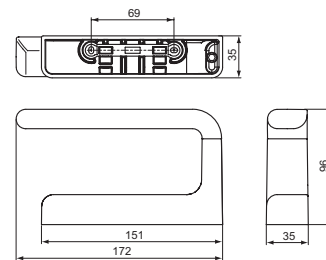

A 9142 ..

A 9143 ..

Oberflächen

AA Chrom

Produkt

Papierrollenhalter
Reserverollenhalter

Artikel-Nr. **B x T x H mm** **kg**

Papierrollenhalter	A9142AA	172 x 96 x 155	
Reserverollenhalter	A9143AA	172 x 96 x 35	

Pos. Bezeichnung

1 Befestigungssatz
2 Schraube DIN914 M5 x 6 mm

Ersatzteil-Bestell-Nummer **Liefermenge**

H 961 936 NU	1
H 961 493 NU	1