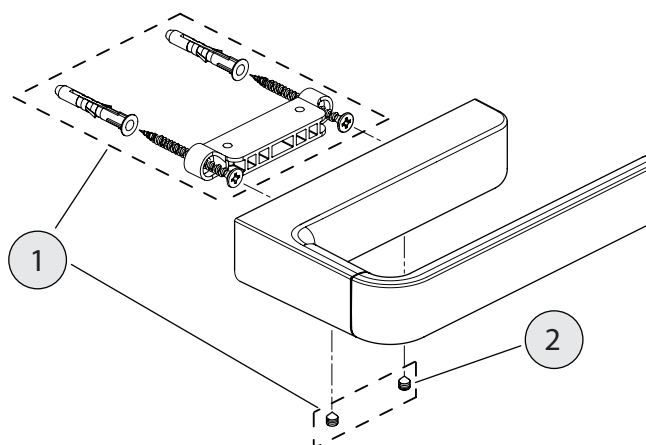

A 9142 ..

A 9143 ..

Oberflächen

AA Chrom

Produkt

Papierrollenhalter
Reserverollenhalter

Artikel-Nr. **B x T x H mm** **kg**

Papierrollenhalter	A9142AA	172 x 96 x 155	
Reserverollenhalter	A9143AA	172 x 96 x 35	

Pos. Bezeichnung

1 Befestigungssatz
2 Schraube DIN914 M5 x 6 mm

Ersatzteil-Bestell-Nummer **Liefermenge**

H 961 936 NU	1
H 961 493 NU	1