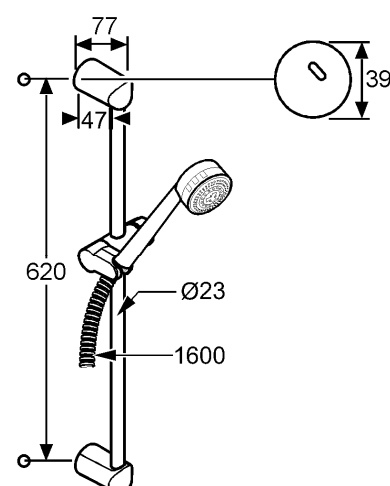

Изделие: KLUDI ZENTA 3S
душевой гарнитур

Номер артикула: 60 830 05-00

Поверхность: 05 - хром

Описание изделия:

длина штанги 600 мм
KLUDI ZENTA настенная штанга
KLUDI ZENTA 3S ручная душевая лейка DN 15
класс расхода воды B
с переключением на 3 типа струи:
дождевая струя
массажная струя
мягкая струя
LOGOFLEX-шланг
G 1/2 x G 1/2 x 1600 мм
с коническими гайками
класс шума I

Дополнительная информация:

Класс расхода воды B:
макс. расход воды до 25 л/мин. при давлении 3 бара

Класс шума I:
макс. 20 дБ при давлении 3 бара

Фото продукта

Размеры

График расхода воды