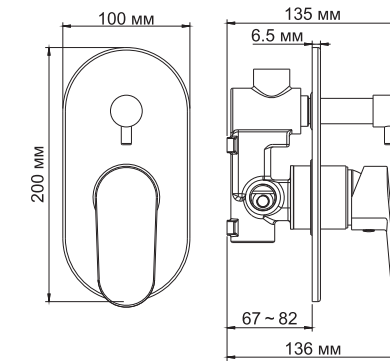

Donau 5351

Смеситель для душа или биде со встраиваемой системой монтажа

Характеристики:

- Керамический картридж 40мм, Sedal (Испания);
- Хромоникелевое покрытие.

В комплект к смесителю входит:

- Наружная часть смесителя;
- Комплект скрытого монтажа.

В комплект к смесителю входит:

- Наружная часть смесителя;
- Комплект скрытого монтажа.

Donau 5341

Смеситель для ванны и душа со встраиваемой системой монтажа

Характеристики:

- Керамический картридж 40мм, Sedal (Испания);
- Хромоникелевое покрытие;
- Керамический поворотный переключатель на душ.

В комплект к смесителю входит:

- Наружная часть смесителя;
- Комплект скрытого монтажа.

Схема монтажа смесителя для ванны с изливом и верхней душевой насадкой.

Схема монтажа смесителя для душа.

Схема монтажа смесителя для биде.