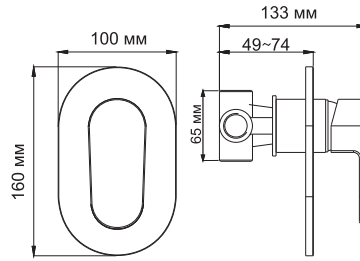

Donau 5351

Смеситель для душа или биде со встраиваемой системой монтажа

Характеристики:

- Керамический картридж 40мм, Sedal (Испания);
- Хромоникелевое покрытие.

В комплект к смесителю входит:

- Наружная часть смесителя;
- Комплект скрытого монтажа.

Donau 5361

Смеситель для ванны и душа со встраиваемой системой монтажа

Характеристики:

- Керамический картридж 40мм, Sedal (Испания);
- Хромоникелевое покрытие;
- Автоматический кнопочный переключатель на душ.

В комплект к смесителю входит:

- Наружная часть смесителя;
- Комплект скрытого монтажа.

Donau 5341

Смеситель для ванны и душа со встраиваемой системой монтажа

Характеристики:

- Керамический картридж 40мм, Sedal (Испания);
- Хромоникелевое покрытие;
- Керамический поворотный переключатель на душ.

В комплект к смесителю входит:

- Наружная часть смесителя;
- Комплект скрытого монтажа.

Схема монтажа смесителя для ванны с изливом и верхней душевой насадкой.

Схема монтажа смесителя для душа.

Схема монтажа смесителя для биде.