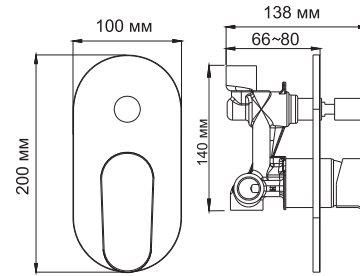

Donau 5351

Смеситель для душа или биде со встраиваемой системой монтажа

Характеристики:

- Керамический картридж 40мм, Sedal (Испания);
- Хромоникелевое покрытие.

В комплект к смесителю входит:

- Наружная часть смесителя;
- Комплект скрытого монтажа.

Donau 5361

Смеситель для ванны и душа со встраиваемой системой монтажа

Характеристики:

- Керамический картридж 40мм, Sedal (Испания);
- Хромоникелевое покрытие;
- Автоматический кнопочный переключатель на душ.

В комплект к смесителю входит:

- Наружная часть смесителя;
- Комплект скрытого монтажа.

Donau 5341

Смеситель для ванны и душа со встраиваемой системой монтажа

Характеристики:

- Керамический картридж 40мм, Sedal (Испания);
- Хромоникелевое покрытие;
- Керамический поворотный переключатель на душ.