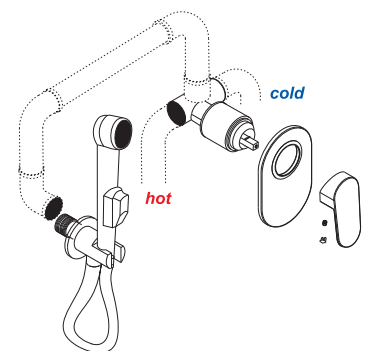

Donau 5351

Смеситель для душа или биде со встраиваемой системой монтажа

Характеристики:

- Керамический картридж 40мм, Sedal (Испания);
- Хромоникелевое покрытие.

В комплект к смесителю входит:

- Наружная часть смесителя;
- Комплект скрытого монтажа.

Donau 5361

Смеситель для ванны и душа со встраиваемой системой монтажа

Характеристики:

- Керамический картридж 40мм, Sedal (Испания);
- Хромоникелевое покрытие;
- Автоматический кнопочный переключатель на душ.

В комплект к смесителю входит:

- Наружная часть смесителя;
- Комплект скрытого монтажа.

Donau 5341

Смеситель для ванны и душа со встраиваемой системой монтажа

Характеристики:

- Керамический картридж 40мм, Sedal (Испания);
- Хромоникелевое покрытие;
- Керамический поворотный переключатель на душ.

В комплект к смесителю входит:

- Наружная часть смесителя;
- Комплект скрытого монтажа.

Схема монтажа смесителя для ванны с изливом и верхней душевой насадкой.

Схема монтажа смесителя для душа.

Схема монтажа смесителя для биде.