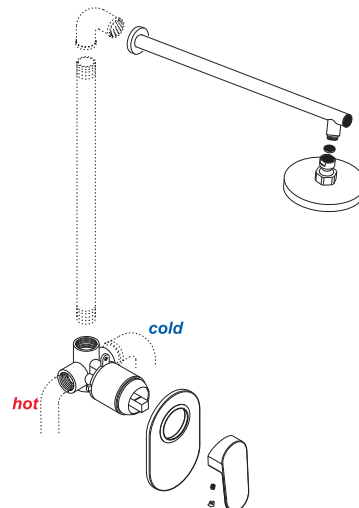

Donau 5351

Смеситель для душа или биде со встраиваемой системой монтажа

Характеристики:

- Керамический картридж 40мм, Sedal (Испания);
- Хромоникелевое покрытие.

В комплект к смесителю входит:

- Наружная часть смесителя;
- Комплект скрытого монтажа.

Donau 5361

Смеситель для ванны и душа со встраиваемой системой монтажа

Характеристики:

- Керамический картридж 40мм, Sedal (Испания);
- Хромоникелевое покрытие;
- Автоматический кнопочный переключатель на душ.

В комплект к смесителю входит:

- Наружная часть смесителя;
- Комплект скрытого монтажа.

Donau 5341

Смеситель для ванны и душа со встраиваемой системой монтажа

Характеристики:

- Керамический картридж 40мм, Sedal (Испания);
- Хромоникелевое покрытие;
- Керамический поворотный переключатель на душ.

В комплект к смесителю входит:

- Наружная часть смесителя;
- Комплект скрытого монтажа.

Схема монтажа смесителя для ванны с изливом и верхней душевой насадкой.

Схема монтажа смесителя для душа.

Схема монтажа смесителя для биде.