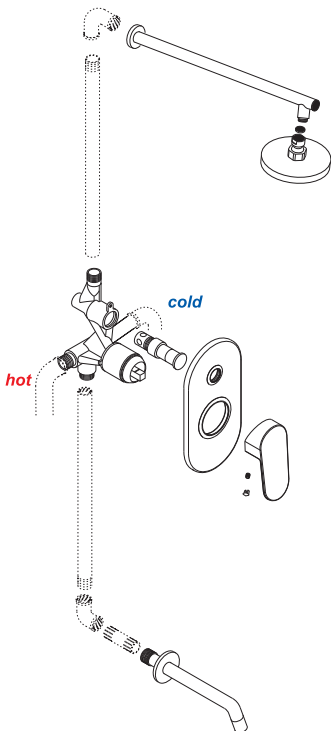

Donau 5351

Смеситель для душа или биде со встраиваемой системой монтажа

Характеристики:

- Керамический картридж 40мм, Sedal (Испания);
- Хромоникелевое покрытие.

В комплект к смесителю входит:

- Наружная часть смесителя;
- Комплект скрытого монтажа.

Donau 5361

Смеситель для ванны и душа со встраиваемой системой монтажа

Характеристики:

- Керамический картридж 40мм, Sedal (Испания);
- Хромоникелевое покрытие;
- Автоматический кнопочный переключатель на душ.

В комплект к смесителю входит:

- Наружная часть смесителя;
- Комплект скрытого монтажа.

Donau 5341

Смеситель для ванны и душа со встраиваемой системой монтажа

Характеристики:

- Керамический картридж 40мм, Sedal (Испания);
- Хромоникелевое покрытие;
- Керамический поворотный переключатель на душ.

В комплект к смесителю входит:

- Наружная часть смесителя;
- Комплект скрытого монтажа.

Схема монтажа смесителя для ванны с изливом и верхней душевой насадкой.

Схема монтажа смесителя для душа.

Схема монтажа смесителя для биде.