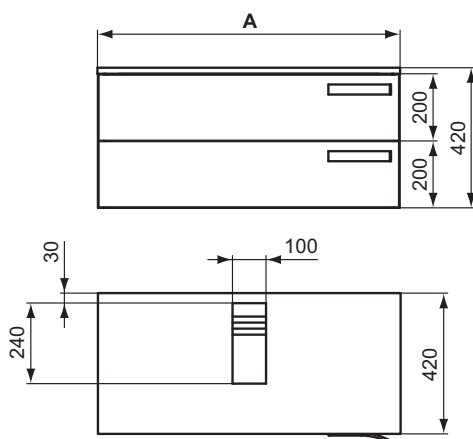

A	B	C	D	E	F	G	H
K2455/K2724	700	710	0	280	780	620	640	0
K2457/K2726	900	910	515	170	790	820	840	795