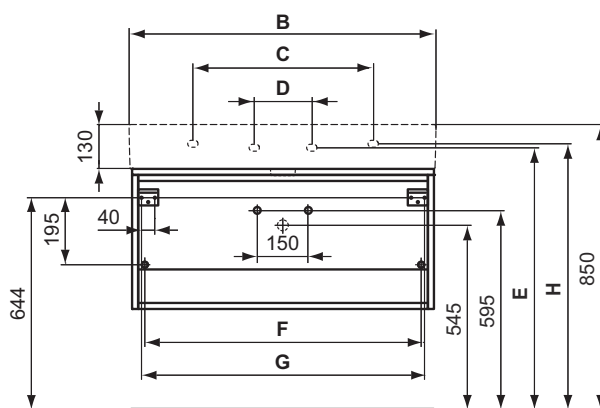

A	B	C	D	E	F	G	H
K2455/K2724	700	710	0	280	780	620	640	0
K2457/K2726	900	910	515	170	790	820	840	795