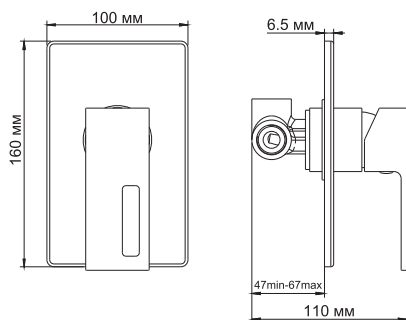

Alme 1551

Смеситель для душа и биде со встраиваемой системой монтажа

Характеристики:

- Керамический картридж 35мм, Sedal (Испания);
- Хромоникелевое покрытие.

В комплект к смесителю входит:

- Наружная часть смесителя;
- Комплект крытого монтажа.

Alme 1541

Смеситель для ванны и душа со встраиваемой системой монтажа

Характеристики:

- Керамический картридж 35мм, Sedal (Испания);
- Хромоникелевое покрытие;
- Керамический поворотный переключатель на душ.

В комплект к смесителю входит:

- Наружная часть смесителя;
- Комплект крытого монтажа.