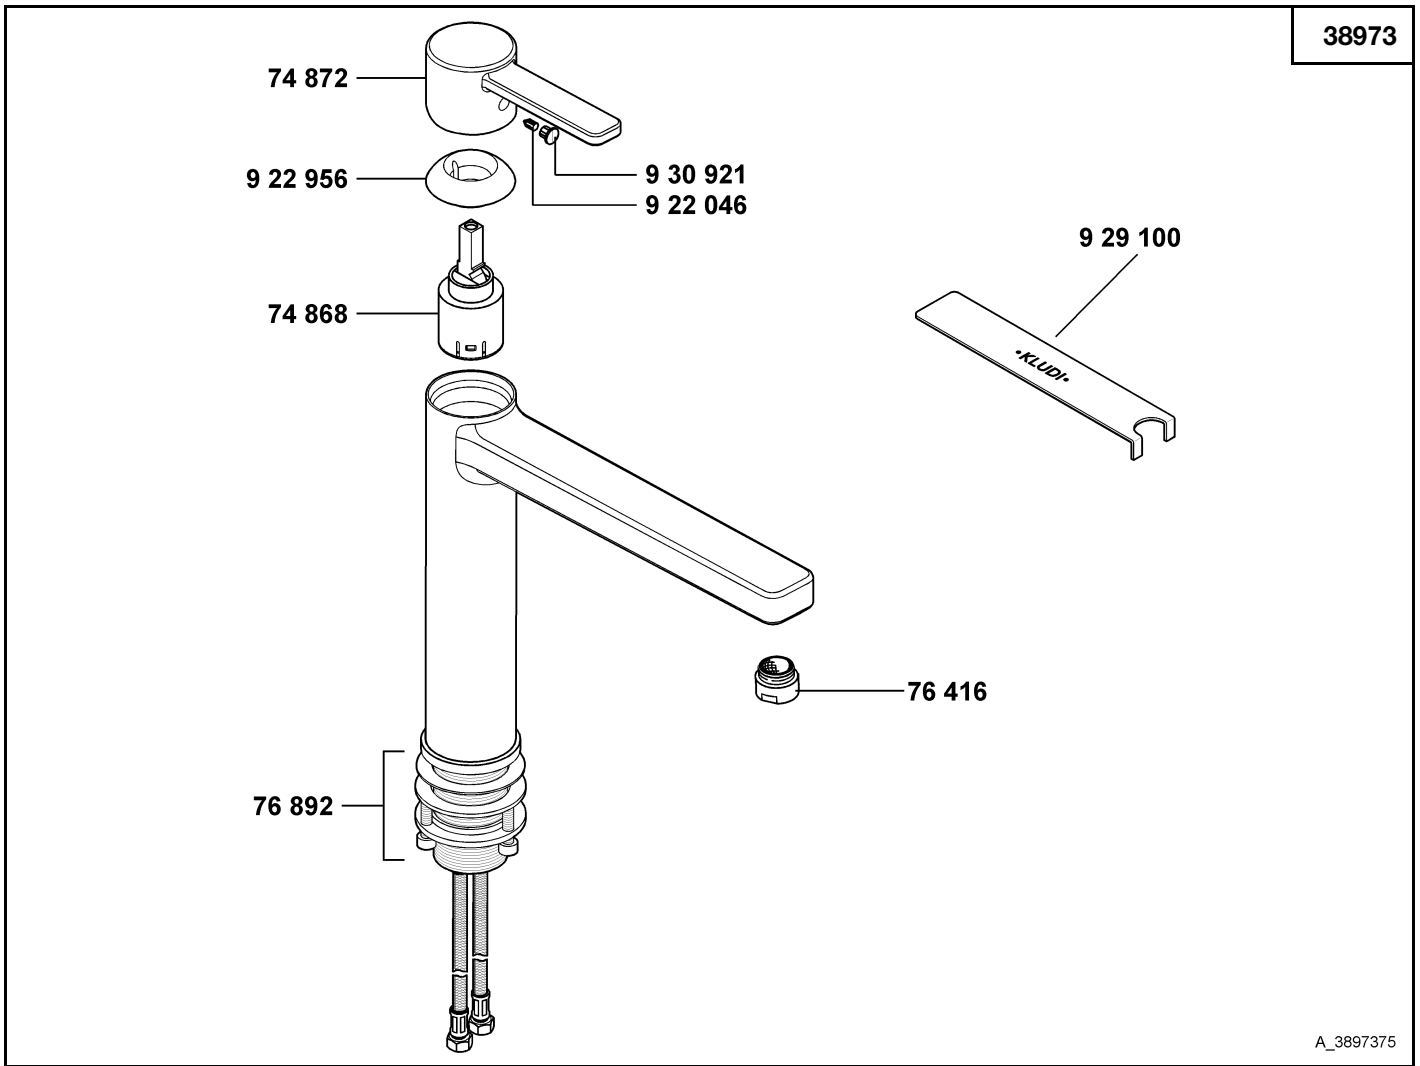

KLUDI ZENTA

38973

A_389737A

38973 10/10 → Spültisch-Einhandmischer

single lever sink mixer

ééngreeps gootsteenmengkraan

74 611 Dichtungssatz
 74 868 Kartusche K 25
 74 872 Hebel, KLUDI ZENTA
 75 890 Befestigungssatz
 76 416 Cascade-Luftsprudler M 24 x 1/A
 912 395 Auslauf
 922 046 Gewindestift
 922 956 Spanschraube
 929 100 Spanschraubenschlüssel
 930 016 Montageplatte
 930 921 Markierungsstopfen

sealing set
 cartridge K 25
 lever, KLUDI ZENTA
 assembling set
 cascade aerator M 24 x 1/A
 spout
 threading lathe
 screw
 spanner
 installation aid
 red/blue insert

set dichtingen
 cartouche K 25
 hendel, KLUDI ZENTA
 bevestigingsset
 Cascade-perlator M 24 x 1/A
 uitloop
 inbus schroef
 spanschroef
 sleutel voor spanschroef
 montageplaat
 markeringsstop

A_3897375

38973 → 09/10	Spültisch-Einhandmischer	single lever sink mixer	ééngreeps gootsteenmengkraan
74 868	Kartusche K 25	cartridge K 25	cartouche K 25
74 872	Hebel, KLUDI ZENTA	lever, KLUDI ZENTA	hendel, KLUDI ZENTA
76 416	Cascade-Luftsprudler M 24 x 1/A	cascade aerator M 24 x 1/A	Cascade-perlator M 24 x 1/A
76 892	Befestigungssatz	assembling set	bevestigingsset
9 22 046	Gewindestift	threading lathe	inbus schroef
9 22 956	Spannschraube	screw	spanschroef
9 29 100	Spannschraubenschlüssel	spanner	sleutel voor spanschroef
9 30 921	Markierungsstopfen	red/blue insert	markeringsstop