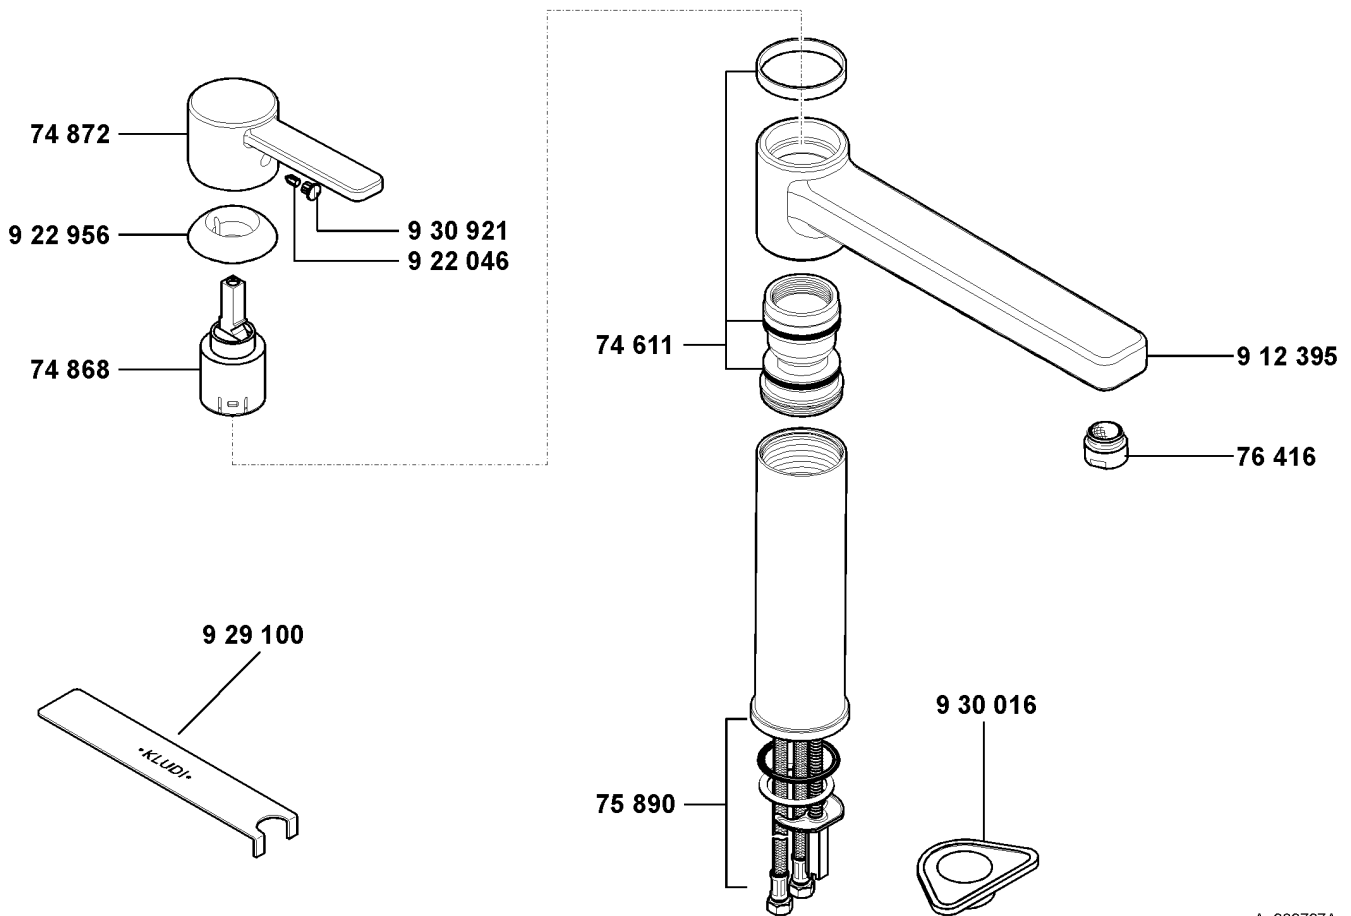

KLUDI ZENTA

38973

A_389737A

38973 10/10 → Spültisch-Einhandmischer

single lever sink mixer

ééngreeps gootsteenmengkraan

74 611 Dichtungssatz
 74 868 Kartusche K 25
 74 872 Hebel, KLUDI ZENTA
 75 890 Befestigungssatz
 76 416 Cascade-Luftsprudler M 24 x 1/A
 912 395 Auslauf
 922 046 Gewindestift
 922 956 Spanschraube
 929 100 Spanschraubenschlüssel
 930 016 Montageplatte
 930 921 Markierungsstopfen

sealing set
 cartridge K 25
 lever, KLUDI ZENTA
 assembling set
 cascade aerator M 24 x 1/A
 spout
 threading lathe
 screw
 spanner
 installation aid
 red/blue insert

set dichtingen
 cartouche K 25
 hendel, KLUDI ZENTA
 bevestigingsset
 Cascade-perlator M 24 x 1/A
 uitloop
 inbus schroef
 spanschroef
 sleutel voor spanschroef
 montageplaat
 markeringsstop

A_3897375

38973 → 09/10	Spültisch-Einhandmischer	single lever sink mixer	ééngreeps gootsteenmengkraan
74 868	Kartusche K 25	cartridge K 25	cartouche K 25
74 872	Hebel, KLUDI ZENTA	lever, KLUDI ZENTA	hendel, KLUDI ZENTA
76 416	Cascade-Luftsprudler M 24 x 1/A	cascade aerator M 24 x 1/A	Cascade-perlator M 24 x 1/A
76 892	Befestigungssatz	assembling set	bevestigingsset
9 22 046	Gewindestift	threading lathe	inbus schroef
9 22 956	Spannschraube	screw	spanschroef
9 29 100	Spannschraubenschlüssel	spanner	sleutel voor spanschroef
9 30 921	Markierungsstopfen	red/blue insert	markeringsstop