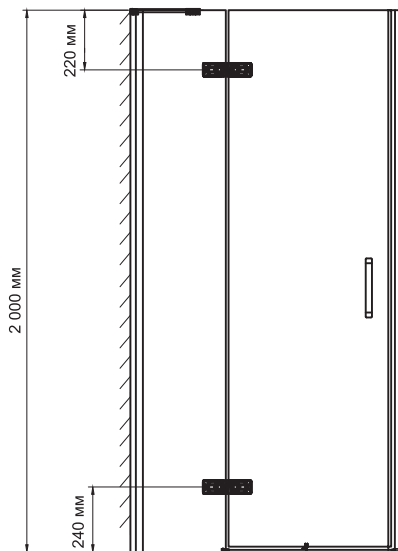

**Aller 10H05R**

Душевая дверь, распашная на петлях, правая

Габаритные размеры: 1200\*2000 мм

**Характеристики:**

- Закаленное прозрачное стекло 8 мм;
- Покрытие стекла Easy Clean, Eco-shield (Германия);
- Распашной механизм на петлях из латуни;
- Анодированный алюминиевый профиль 46 мм;
- Ручки двери из сплава металлов;
- Регулирующий профиль до 13 мм;
- Силиконовый уплотнитель двери с магнитным замком;
- Силиконовые уплотнители.

**В комплект входит:**

- Набор быстрого монтажа.

Поддон в комплект не входит. Возможна установка как на поддон, так и непосредственно на пол.

**Aller 10H06L**

Душевой уголок, прямоугольник, с левой распашной дверью на петлях

Габаритные размеры: 1200\*800\*2000 мм

**Характеристики:**

- Закаленное прозрачное стекло 8 мм;
- Покрытие стекла Easy Clean, Eco-shield (Германия);
- Распашной механизм из латуни;
- Анодированный алюминиевый профиль 46 мм;
- Регулирующий профиль до 13 мм;
- Ручки двери из сплава металлов;
- Силиконовый уплотнитель двери с магнитным замком;
- Силиконовые уплотнители