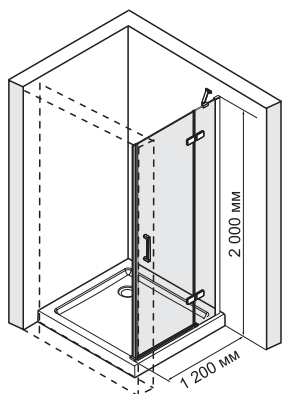

**Aller 10H05R**

Душевая дверь, распашная на петлях, правая

Габаритные размеры: 1200\*2000 мм

**Характеристики:**

- Закаленное прозрачное стекло 8 мм;
- Покрытие стекла Easy Clean, Eco-shield (Германия);
- Распашной механизм на петлях из латуни;
- Анодированный алюминиевый профиль 46 мм;
- Ручки двери из сплава металлов;
- Регулирующий профиль до 13 мм;
- Силиконовый уплотнитель двери с магнитным замком;
- Силиконовые уплотнители.

**В комплект входит:**

- Набор быстрого монтажа.

Поддон в комплект не входит. Возможна установка как на поддон, так и непосредственно на пол.

**Aller 10H06L**

Душевой уголок, прямоугольник, с левой распашной дверью на петлях

Габаритные размеры: 1200\*800\*2000 мм

**Характеристики:**

- Закаленное прозрачное стекло 8 мм;
- Покрытие стекла Easy Clean, Eco-shield (Германия);
- Распашной механизм из латуни;
- Анодированный алюминиевый профиль 46 мм;
- Регулирующий профиль до 13 мм;
- Ручки двери из сплава металлов;
- Силиконовый уплотнитель двери с магнитным замком;
- Силиконовые уплотнители