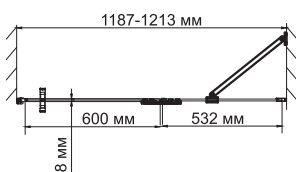

**Aller 10H05R**

Душевая дверь, распашная на петлях, правая

Габаритные размеры: 1200\*2000 мм

**Характеристики:**

- Закаленное прозрачное стекло 8 мм;
- Покрытие стекла Easy Clean, Eco-shield (Германия);
- Распашной механизм на петлях из латуни;
- Анодированный алюминиевый профиль 46 мм;
- Ручки двери из сплава металлов;
- Регулирующий профиль до 13 мм;
- Силиконовый уплотнитель двери с магнитным замком;
- Силиконовые уплотнители.

**В комплект входит:**

- Набор быстрого монтажа.

Поддон в комплект не входит. Возможна установка как на поддон, так и непосредственно на пол.

**Aller 10H06L**

Душевой уголок, прямоугольник, с левой распашной дверью на петлях

Габаритные размеры: 1200\*800\*2000 мм

**Характеристики:**

- Закаленное прозрачное стекло 8 мм;
- Покрытие стекла Easy Clean, Eco-shield (Германия);
- Распашной механизм из латуни;
- Анодированный алюминиевый профиль 46 мм;
- Регулирующий профиль до 13 мм;
- Ручки двери из сплава металлов;
- Силиконовый уплотнитель двери с магнитным замком;
- Силиконовые уплотнители