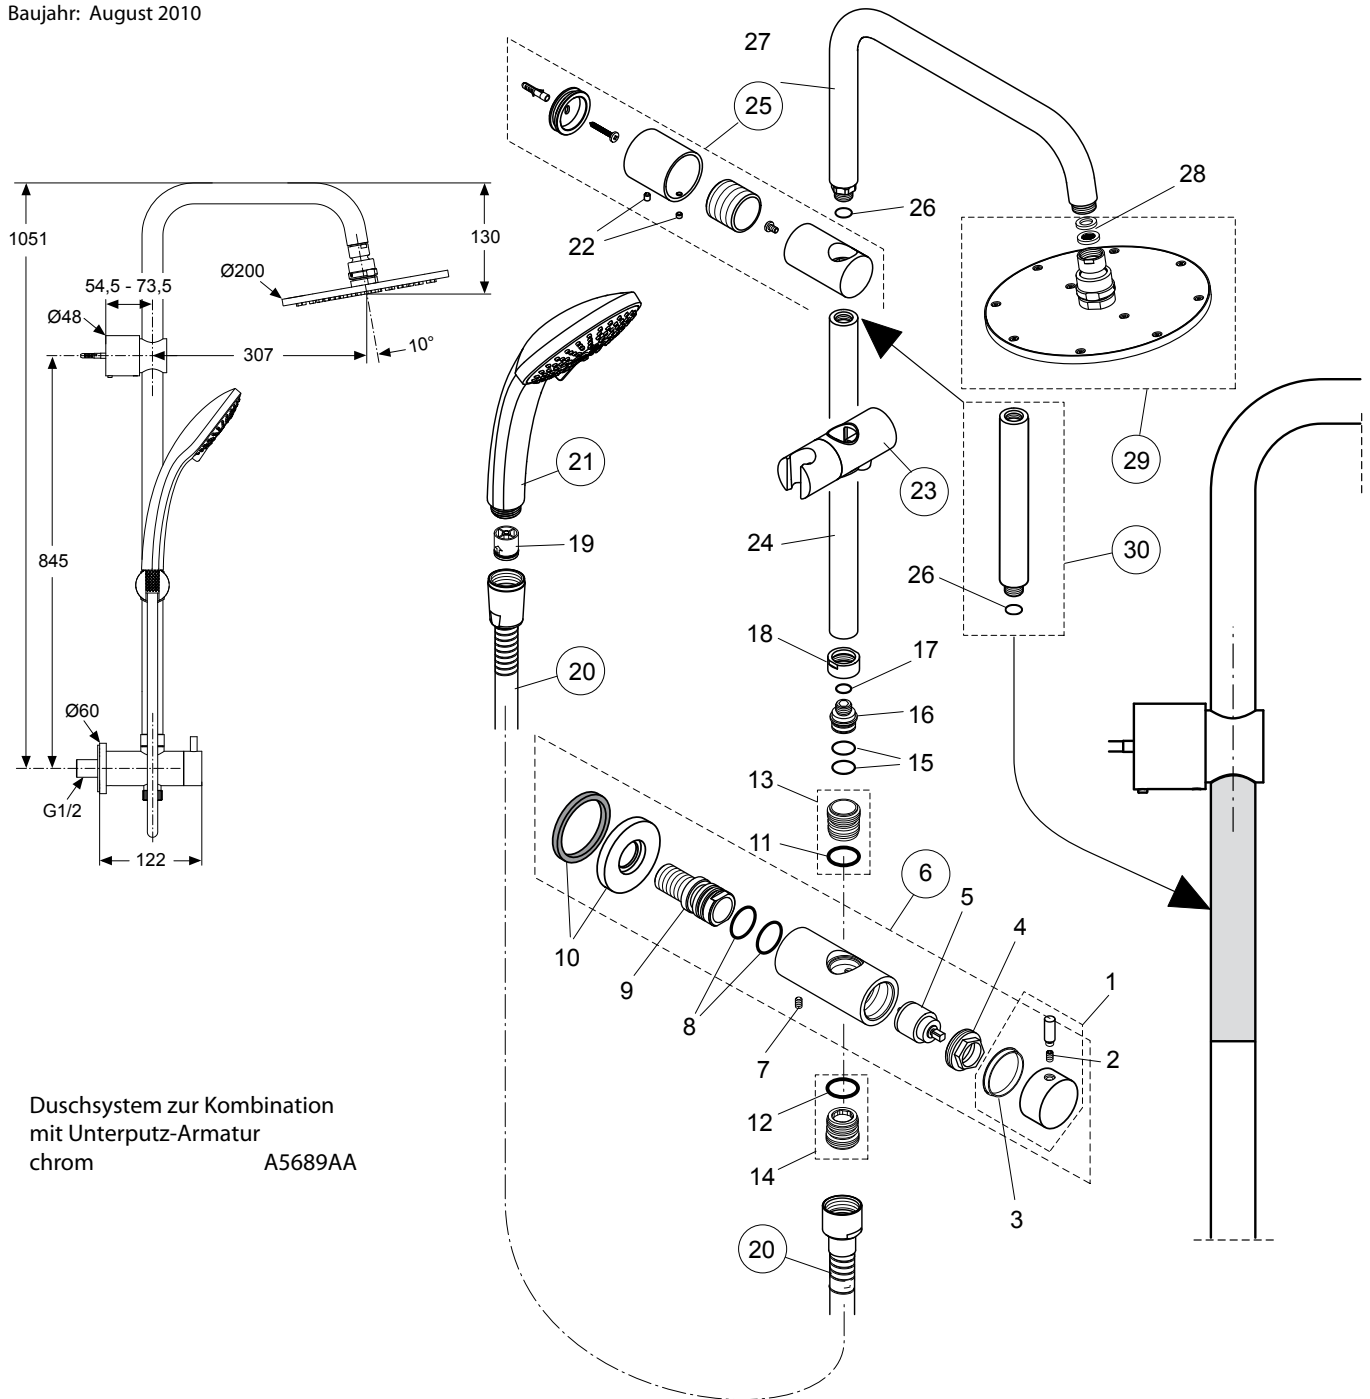

Baujahr: August 2010

Duschsystem zur Kombination
mit Unterputz-Armatur
chrom A5689AA

Idealrain

Pos.	Bezeichnung	Ersatzteil-Bestell-Nr.	Liefermenge	Pos.	Bezeichnung	Ersatzteil-Bestell-Nr.	Liefermenge
1	Griff für Umschaltung			16	Anschlussnippel		
2	Gewindestift			17	O-Ring		
3	Ring			18	Rohranschluss		
4	Klemmmutter			19	Durchflussbegrenzer 8ltr/min DW15		
5	Umschaltung			20	Brauseschlauch 1,75m	A 4109 AA	1 St.
6	Wandanschluss komplett	A 860 808 AA	1 Set	21	3-Funktionshandbr. M3 Ø100mm B 9403 AA		1 St.
7	Gewindestift			22	Gewindestift		
8	O-Ring			23	Schieber	A 860 807 AA	1 Set
9	Wandanschluss			24	Brausestange		
10	Rosettenhalter			25	Wandanschluss	A 860 806 AA	1 Set
11	O-Ring			26	O-Ring		
12	O-Ring			27	gebogenes Rohr		
13	Nippel			28	Dichtungsset		
14	Nippel			29	Regenbrause Ø200mm	B 9442 AA	1 St.
15	O-Ring set			30	Verlängerungsset 150mm	A 860 873 AA	1 St.