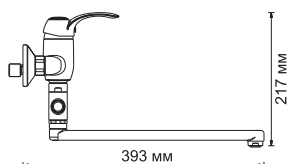

В комплект к смесителю входит:

- Металлический шланг 1.5 м с покрытием «темная бронза»;
- 1-функциональная лейка с системой защиты от известковых отложений;
- Фиксированное настенное крепление для душа.