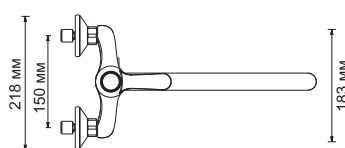

В комплект к смесителю входит:

- Металлический шланг 1.5 м с покрытием «темная бронза»;
- 1-функциональная лейка с системой защиты от известковых отложений;
- Фиксированное настенное крепление для душа.