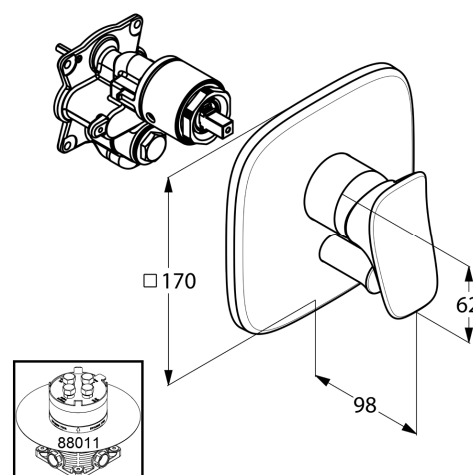

Изделие: **KLUDI AMBIENTA**
встраиваемый смеситель для ванны
и душа

Номер артикула: **53 650 05 75**

Поверхность: **05 – хром**

Описание изделия:

внешняя монтажная часть
для KLUDI FLEXX.BOXX 88 011
класс расхода воды DC
функциональный элемент с керамическим
картриджем
с ограничителем горячей воды
автоматическое переключение душ/ванна
класс шума I

Фото продукта

Размеры

График расхода воды