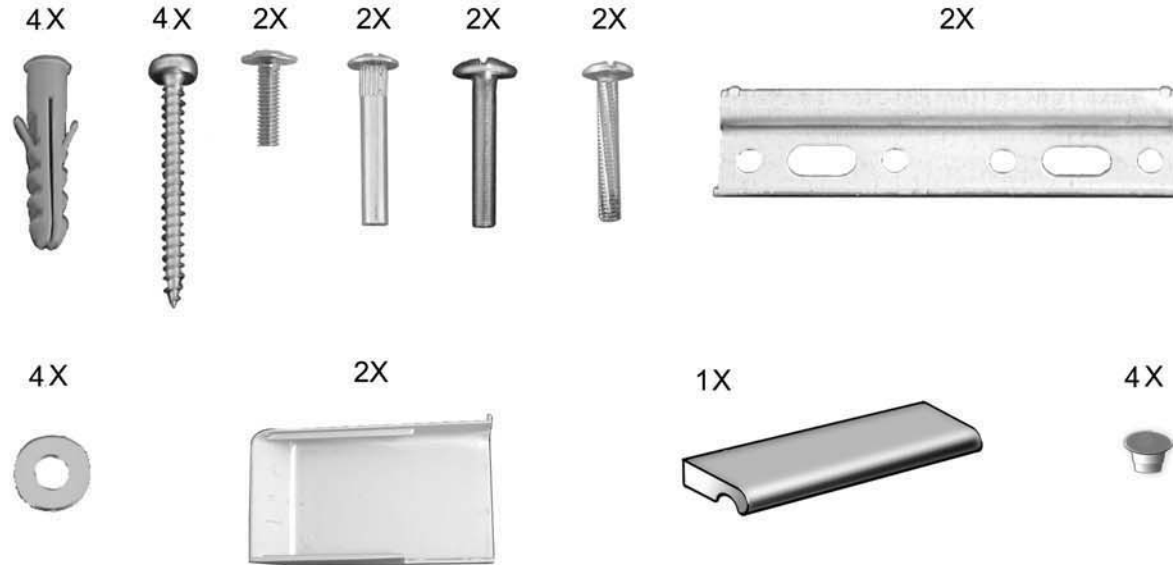

CM00123 P 1-7

K2220
K2221
K2222
K2223

D

ACHTUNG! Das gelieferte Montagezubehör ist nicht für jede Art von Mauerwerk geeignet. Vor Montage bitte auf Eignung überprüfen.

GB

WARNING! The supplied mounting hardware is not suitable for all kinds of walls. Please make sure to use the correct mounting hardware for your wall. Seek for qualified advice in case of doubt.

I

ATTENZIONE! La ferramenta fornita non è adatta a tutti i tipi di muratura. In caso di incertezza prima di procedere all'installazione verificare con un montatore qualificato che il supporto sia adatto.

F

ATTENTION! Les fixations incluses sont adaptées à un support en béton. Pour tout autre support, utiliser des vis adaptées au matériau. En cas de doute, veuillez vérifier avec un installateur qualifié.