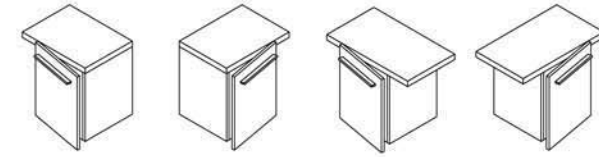

DAYLIGHT

K2220
K2221
K2222
K2223

CM00123 P 1-7

K2220
K2221
K2222
K2223

D

ACHTUNG! Das gelieferte Montagezubehör ist nicht für jede Art von Mauerwerk geeignet. Vor Montage bitte auf Eignung überprüfen.

GB

WARNING! The supplied mounting hardware is not suitable for all kinds of walls. Please make sure to use the correct mounting hardware for your wall. Seek for qualified advice in case of doubt.