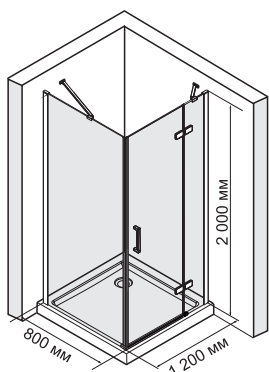

Aller 10H06RWHITE
 Душевой уголок, прямоугольник, с правой
 распашной дверью на петлях

Габаритные размеры: 1200*800*2000 мм

Характеристики:

- Закаленное прозрачное стекло 8 мм;
- Покрытие стекла Easy Clean, Eco-shield (Германия);
- Распашной механизм из латуни;
- Анодированный алюминиевый профиль 46 мм;
- Регулирующий профиль до 13 мм;
- Ручки двери из сплава металлов;
- Siliconовый уплотнитель двери с магнитным замком;
- Siliconовые уплотнители

В комплект входит:

- Набор быстрого монтажа.

Поддон в комплект не входит. Возможна установка как на поддон, так и непосредственно на пол.

Aller 10H07LWHITE
 Душевой уголок, прямоугольник, с левой
 распашной дверью на петлях

Габаритные размеры: 1200*900*2000 мм

Характеристики:

- Закаленное прозрачное стекло 8 мм;
- Покрытие стекла Easy Clean, Eco-shield (Германия);
- Распашной механизм из латуни;
- Анодированный алюминиевый профиль 46 мм;
- Регулирующий профиль до 13 мм;
- Ручки двери из сплава металлов;
- Siliconовый уплотнитель двери с магнитным замком;
- Siliconовые уплотнители.