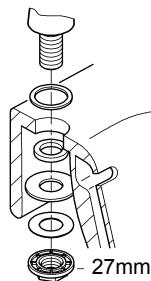

20 421
20 422