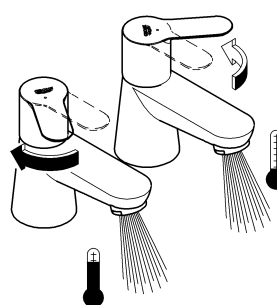

20 421
20 422