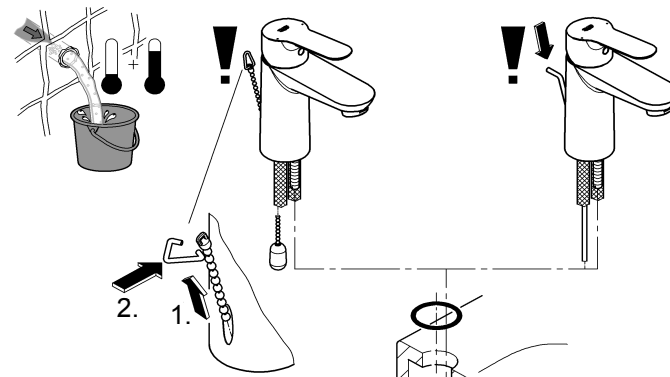

23 328
23 329
23 330
23 356
23 335
23 336
23 337
23 357
23 331
23 332
23 338
23 339