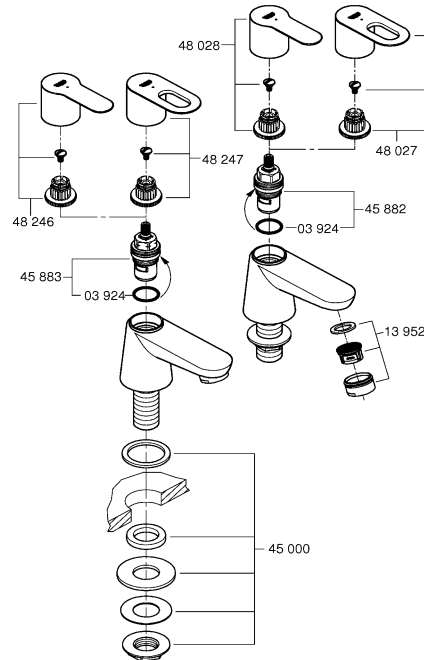

20 421
20 422