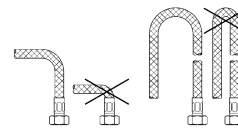

BAUEDGE/BAULOOP
DESIGN + ENGINEERING
GROHE GERMANY

99.0041.131/ÄM 229858/07.14

www.grohe.com

Pure Freude an Wasser

23 328
23 329
23 330
23 356
23 335
23 336
23 337
23 357

23 331
23 332
23 338
23 339

23 328
23 329
23 330
23 356
23 335
23 336
23 337
23 331
23 332
23 338
23 339

23 328
23 329
23 330
23 356
23 335
23 336
23 337
23 357
23 331
23 332
23 338
23 339

23 333
23 340

23 334
23 341

23 333
23 334
23 340
23 341

23 333
23 334
23 340
23 341

20 421
20 422

20 421
20 422

Смесители