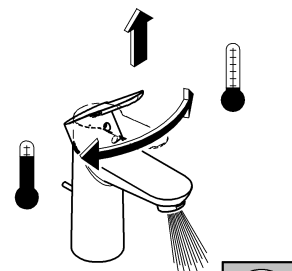

23 328
23 329
23 330
23 356
23 335
23 336
23 337
23 357
23 331
23 332
23 338
23 339