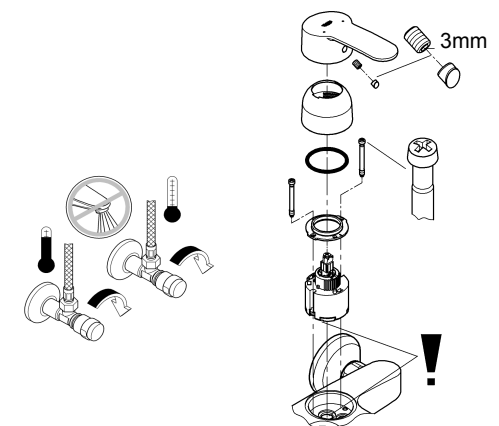

23 333
23 334
23 340
23 341