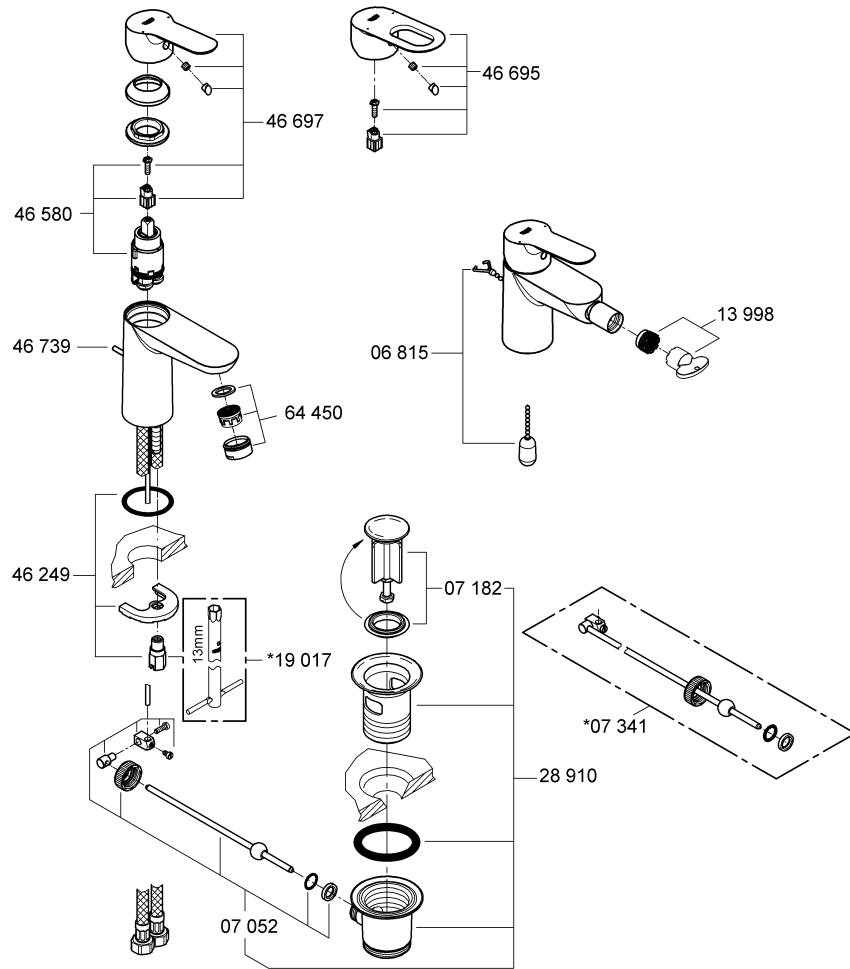

BAUEDGE/BAULOOP
DESIGN + ENGINEERING
GROHE GERMANY

99.0041.131/ÄM 229858/07.14

www.grohe.com

Pure Freude an Wasser

23 328
23 329
23 330
23 356
23 335
23 336
23 337
23 357

23 331
23 332
23 338
23 339

23 328
23 329
23 330
23 356
23 335
23 336
23 337
23 331
23 332
23 338
23 339

Комплект поставки	20 421	23 328	23 329	23 330	23 356	23 331	23 332	23 333	23 334	20 421 00M
Смеситель для умывальника		X	X	X	X					
Смеситель для биде						X	X			
вертикальный кран	X									X
Смеситель для ванны									X	
Смеситель для душа								X		
S-образные эксцентрики								X	X	
вертикальное подсоединение										
гарнитур для душа										
Техническое руководство	X	X	X	X	X	X	X	X	X	X
Инструкция по уходу	X	X	X	X	X	X	X	X	X	X
Вес нетто, кг	0,8	1,2	1,1	1,1	1,3	1,2	1,1	1,5	2,2	1,6