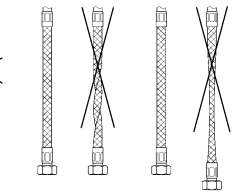

BAUEDGE/BAULOOP
DESIGN + ENGINEERING
GROHE GERMANY

99.0041.131/ÄM 229858/07.14

www.grohe.com

Pure Freude an Wasser

23 328
23 329
23 330
23 356
23 335
23 336
23 337
23 357

23 331
23 332
23 338
23 339

23 328
23 329
23 330
23 356
23 335
23 336
23 337
23 331
23 332
23 338
23 339

23 328
23 329
23 330
23 356
23 335
23 336
23 337
23 357
23 331
23 332
23 338
23 339

23 333
23 340

23 334
23 341

23 333
23 334
23 340
23 341

23 333
23 334
23 340
23 341

20 421
20 422

20 421
20 422

Смесители