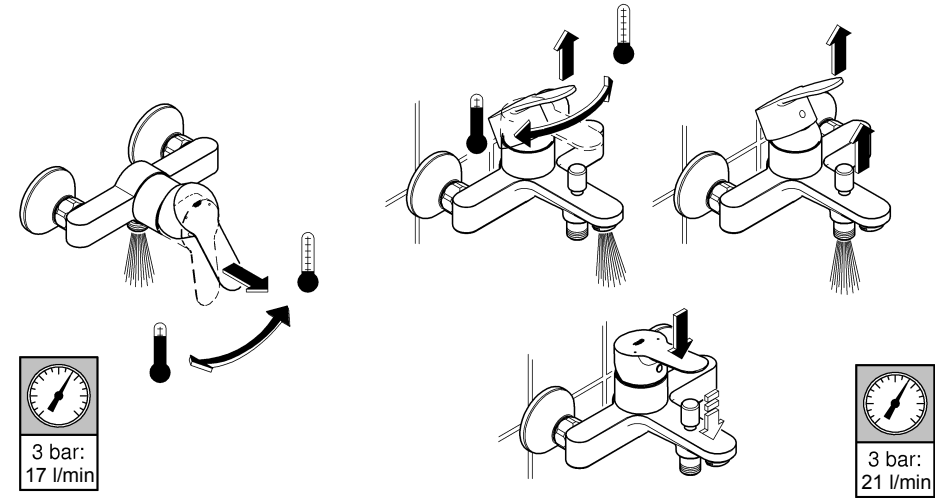

23 333
23 334
23 340
23 341