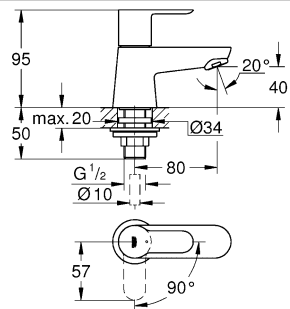

20 421
20 422