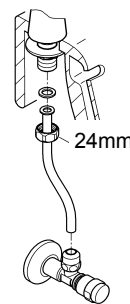

20 421
20 422