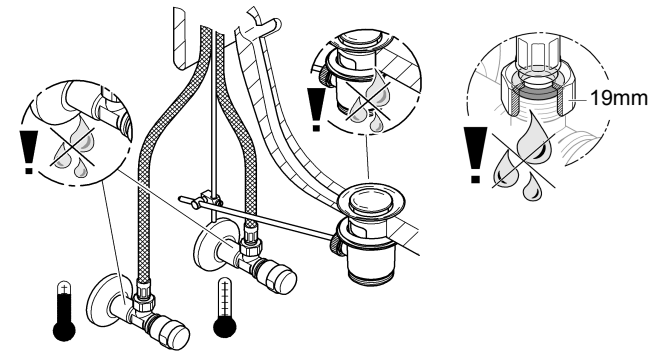

23 328
23 329
23 330
23 356
23 335
23 336
23 337
23 357
23 331
23 332
23 338
23 339