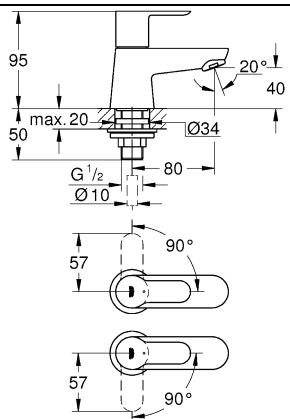

20 421
20 422