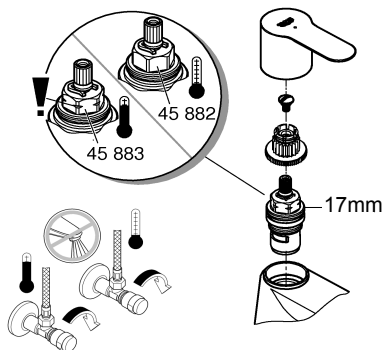

20 421
20 422