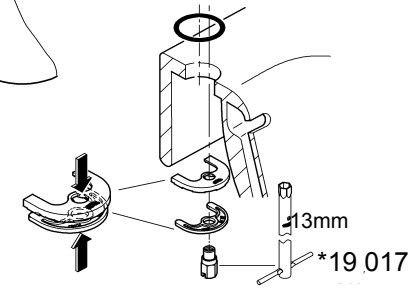

23 328
23 329
23 330
23 356
23 335
23 336
23 337
23 357
23 331
23 332
23 338
23 339