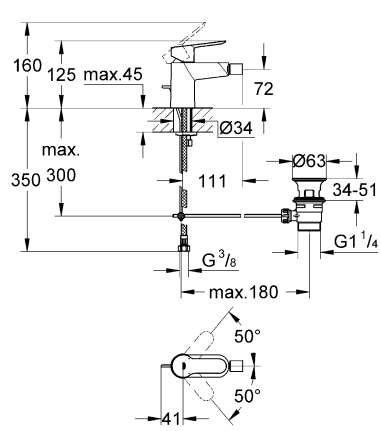

BAUEDGE/BAULOOP
DESIGN + ENGINEERING
GROHE GERMANY

99.0041.131/ÄM 229858/07.14

www.grohe.com

Pure Freude an Wasser

23 328
23 329
23 330
23 356
23 335
23 336
23 337
23 357

23 331
23 332
23 338
23 339

23 328
23 329
23 330
23 356
23 335
23 336
23 337
23 331
23 332
23 338
23 339

Комплект поставки	20 421	23 328	23 329	23 330	23 356	23 331	23 332	23 333	23 334	20 421 00M
Смеситель для умывальника		X	X	X	X					
Смеситель для биде						X	X			
вертикальный кран	X									X
Смеситель для ванны									X	
Смеситель для душа								X		
S-образные эксцентрики								X	X	
вертикальное подсоединение										
гарнитур для душа										
Техническое руководство	X	X	X	X	X	X	X	X	X	X
Инструкция по уходу	X	X	X	X	X	X	X	X	X	X
Вес нетто, кг	0,8	1,2	1,1	1,1	1,3	1,2	1,1	1,5	2,2	1,6