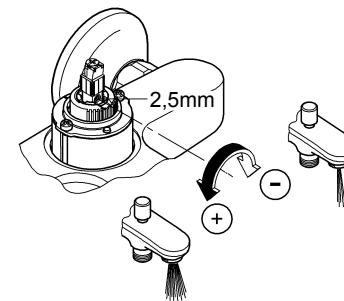

23 333
23 334
23 340
23 341