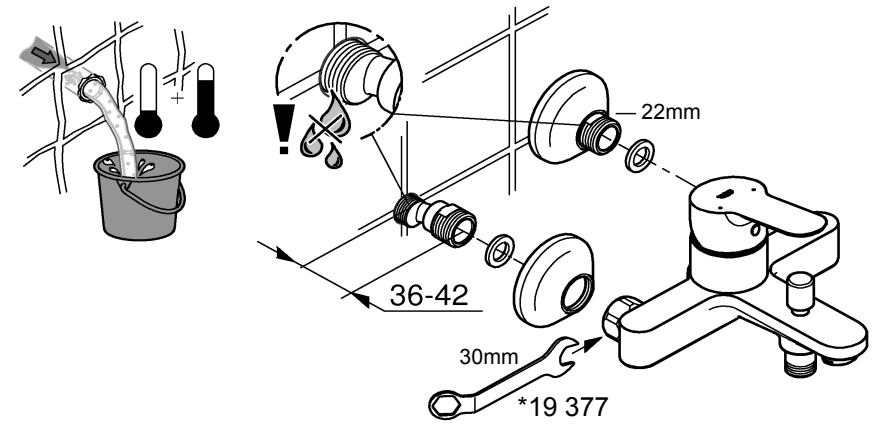

23 333
23 334
23 340
23 341