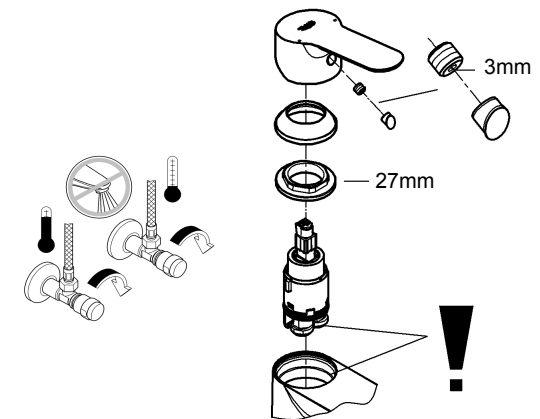

23 328
23 329
23 330
23 356
23 335
23 336
23 337
23 357
23 331
23 332
23 338
23 339