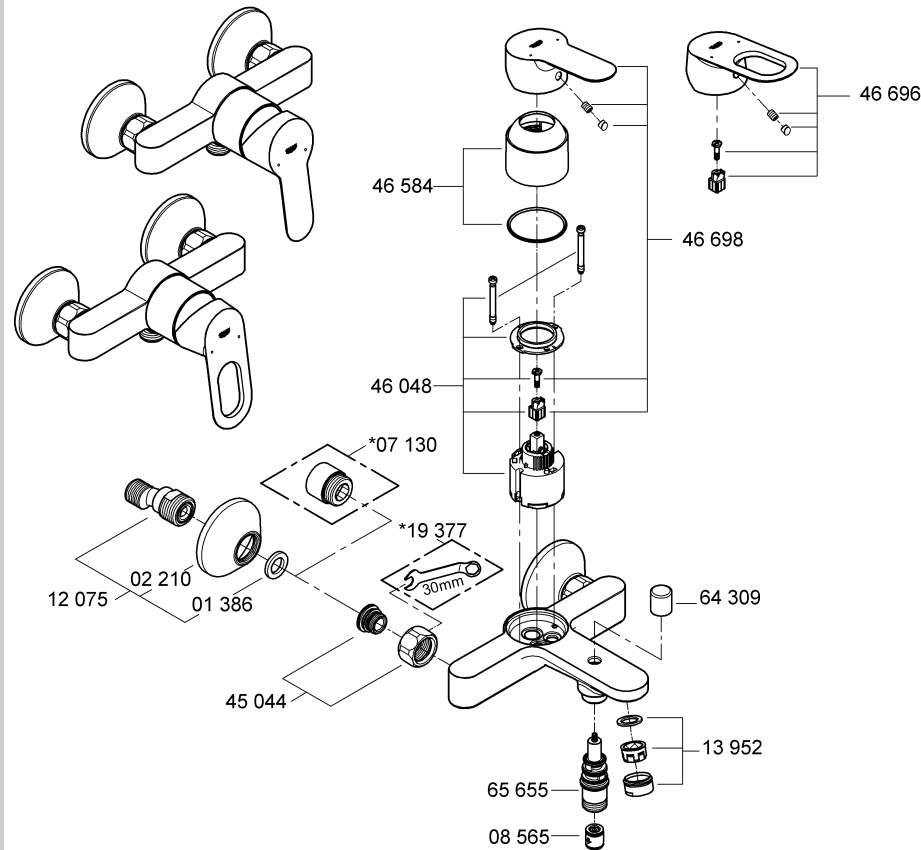

23 333
23 334
23 340
23 341