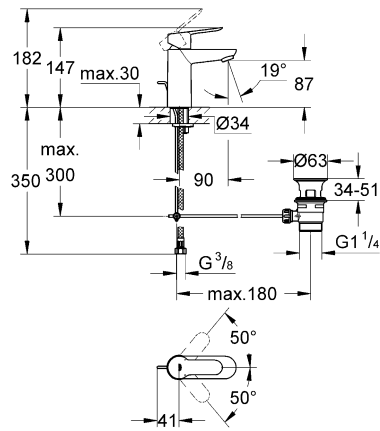

BAUEDGE/BAULOOP
DESIGN + ENGINEERING
GROHE GERMANY

99.0041.131/ÄM 229858/07.14

www.grohe.com

Pure Freude an Wasser

23 328
23 329
23 330
23 356
23 335
23 336
23 337
23 357

23 331
23 332
23 338
23 339

23 328
23 329
23 330
23 356
23 335
23 336
23 337
23 331
23 332
23 338
23 339

Комплект поставки	20 421	23 328	23 329	23 330	23 356	23 331	23 332	23 333	23 334	20 421 00M
Смеситель для умывальника		X	X	X	X					
Смеситель для биде						X	X			
вертикальный кран	X									X
Смеситель для ванны									X	
Смеситель для душа								X		
S-образные эксцентрики								X	X	
вертикальное подсоединение										
гарнитур для душа										
Техническое руководство	X	X	X	X	X	X	X	X	X	X
Инструкция по уходу	X	X	X	X	X	X	X	X	X	X
Вес нетто, кг	0,8	1,2	1,1	1,1	1,3	1,2	1,1	1,5	2,2	1,6