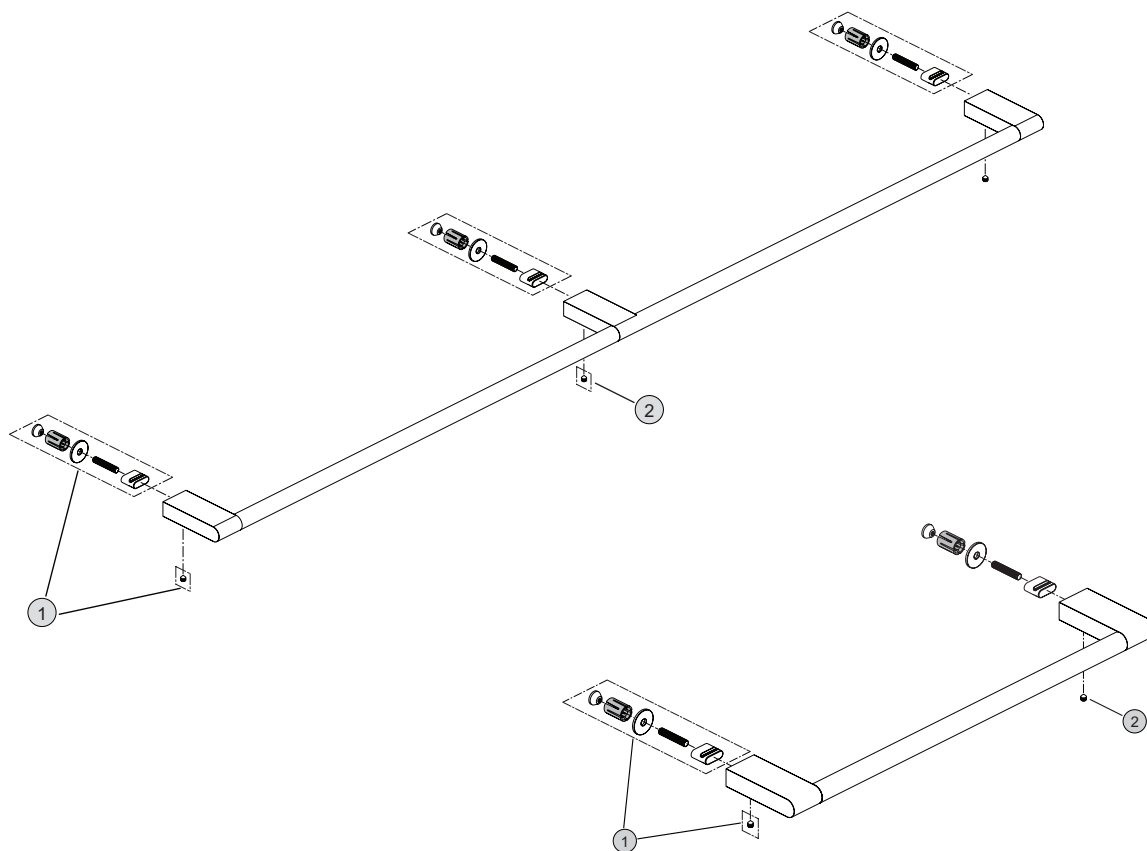

	A	B
E 6984 ..	949	914
E 6983 ..	798	763
E 6982 ..	648	613
E 6981 ..	450	415

Oberflächen

AA Chrom

Produkt

Produkt	Artikel-Nr.	B x T x H mm	kg
Handtuchhalter 1250 mm	E6985AA	1248 x 85 x 18	1,8
Handtuchhalter 950 mm	E6984AA	949 x 85 x 18	1,7
Handtuchhalter 800 mm	E6983AA	798 x 85 x 18	1,6
Handtuchhalter 650 mm	E6982AA	648 x 85 x 18	1,5
Handtuchhalter 450 mm	E6981AA	450 x 85 x 18	1,4

Pos. Bezeichnung

Pos.	Bezeichnung	Ersatzteil-Bestell-Nummer	Liefermenge
1	Befestigungssatz	H 961 942 NU	1
2	Schraube M5 x 6 mm	H 961 493 NU	1