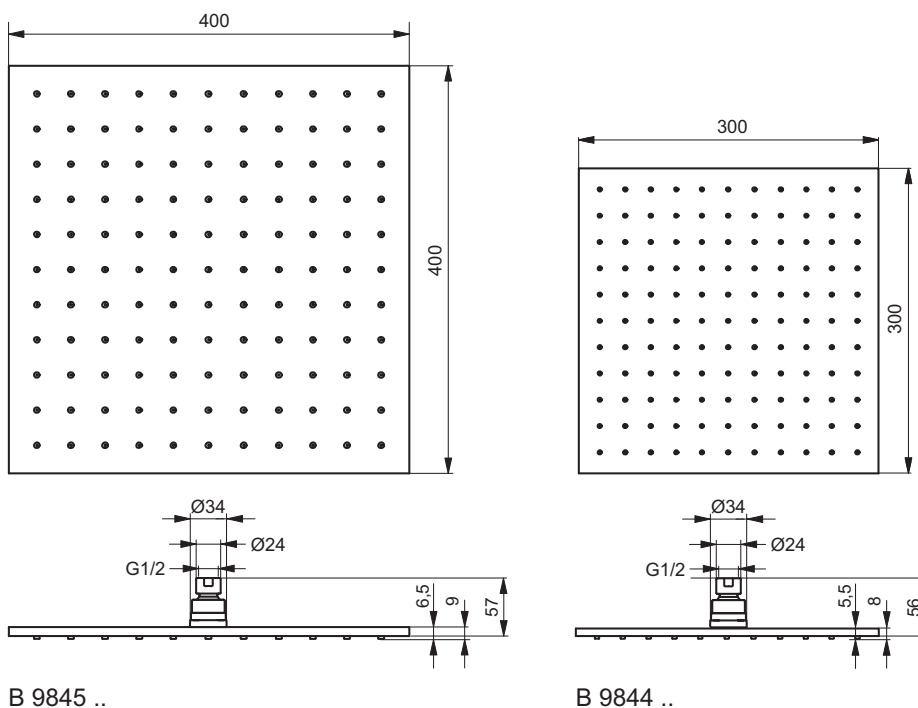

Покрытие / цвет

AA Chrome (хром)

B 9845 ..

B 9844 ..

Смесители и душевые гарнитуры