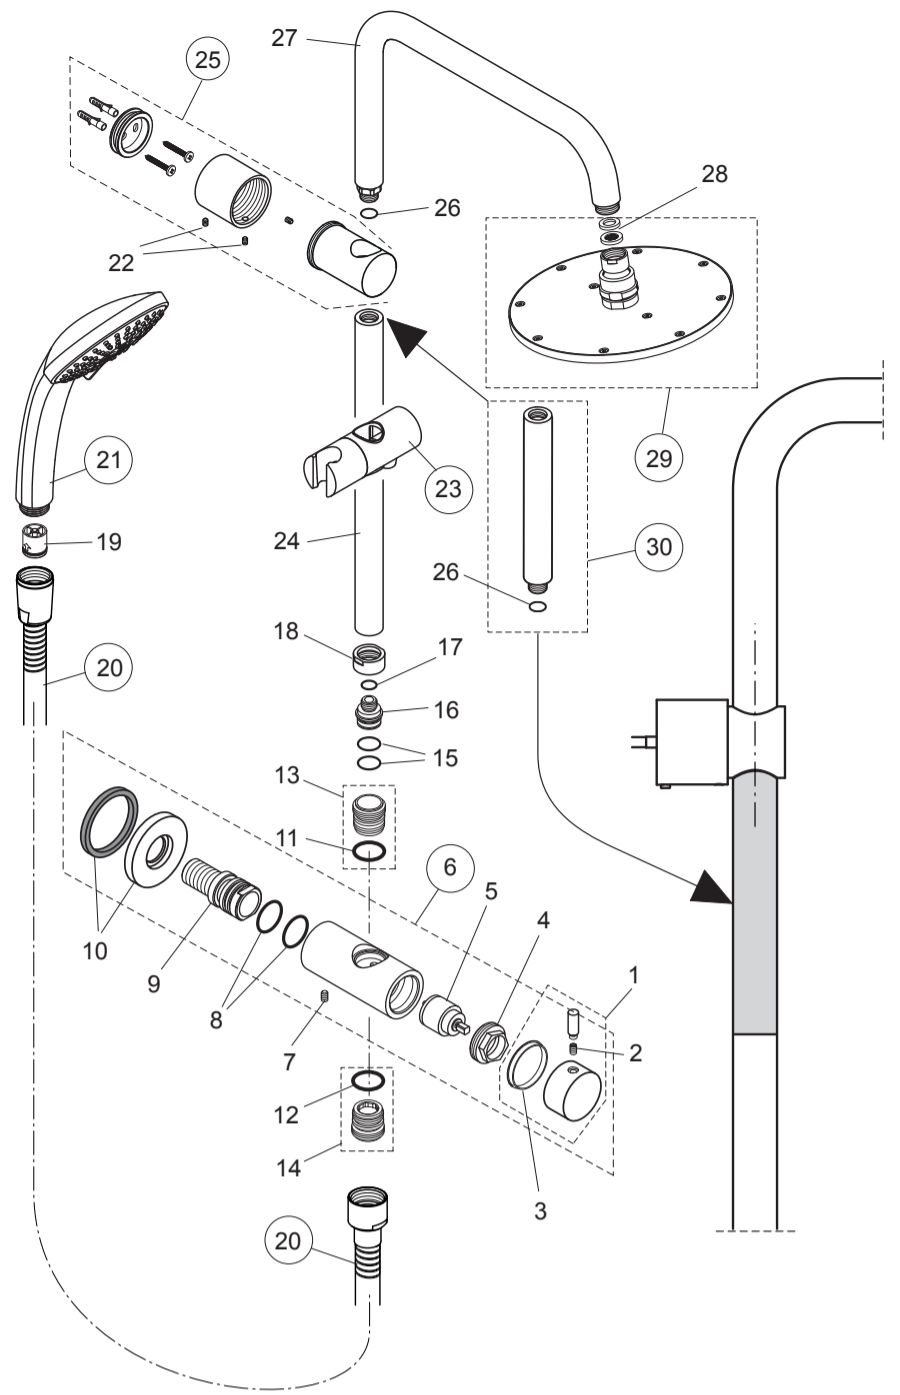

XX = AA, AD...

- 6 A 860 808 XX
- 20 A 4109 XX
- 21 B 9403 XX
- 23 A 860 807 XX
- 25 A 860 806 XX
- 29 B 9442 XX
- 30 A 860 843 XX

IDEALDUO

A 5689 ..

0513 / A 866 429
 (+ A 865 612)
 Made in Germany

Ideal Standard International BVBA
 Corporate Village - Gent Building
 Da Vincilaan 2
 1935 Zaventem
 Belgium

www.idealstandardinternational.com

1
↓
20

	P bar				Q (3 bar)
	T °C				
					8
					11