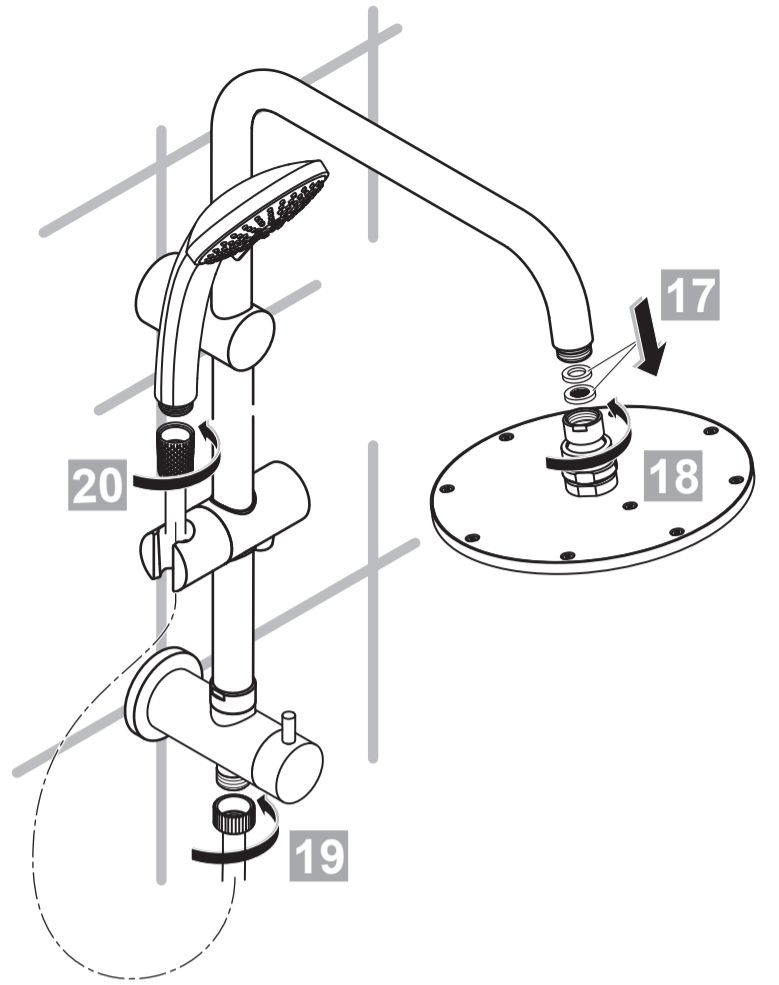

XX = AA, AD...

- 6 A 860 808 XX
- 20 A 4109 XX
- 21 B 9403 XX
- 23 A 860 807 XX
- 25 A 860 806 XX
- 29 B 9442 XX
- 30 A 860 843 XX

IDEALDUO

A 5689 ..

0513 / A 866 429
 (+ A 865 612)
 Made in Germany

Ideal Standard International BVBA
 Corporate Village - Gent Building
 Da Vincilaan 2
 1935 Zaventem
 Belgium

www.idealstandardinternational.com

1
↓
20

	P bar				Q (3 bar)
	T °C				
					8
					11