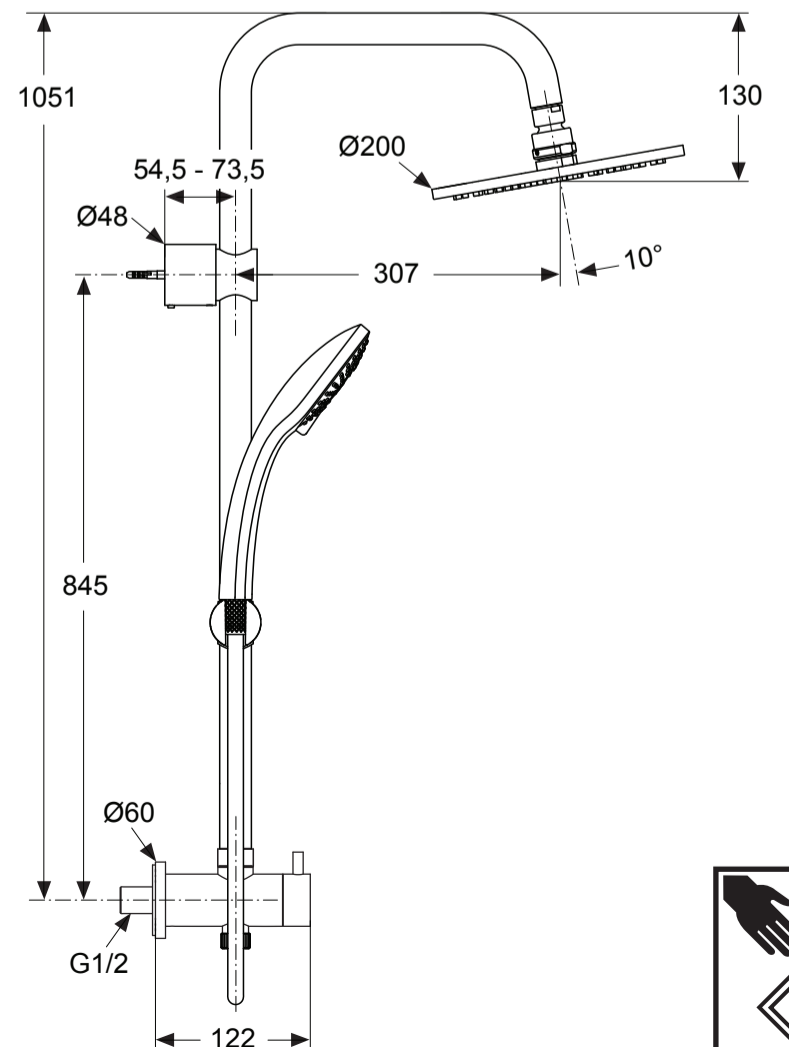

XX = AA, AD...

- 6 A 860 808 XX
- 20 A 4109 XX
- 21 B 9403 XX
- 23 A 860 807 XX
- 25 A 860 806 XX
- 29 B 9442 XX
- 30 A 860 843 XX

IDEALDUO

A 5689 ..

0513 / A 866 429
 (+ A 865 612)
 Made in Germany

Ideal Standard International BVBA
 Corporate Village - Gent Building
 Da Vincilaan 2
 1935 Zaventem
 Belgium

www.idealstandardinternational.com

1
↓
20

	P bar				Q (3 bar)
	T °C				
					8
					11