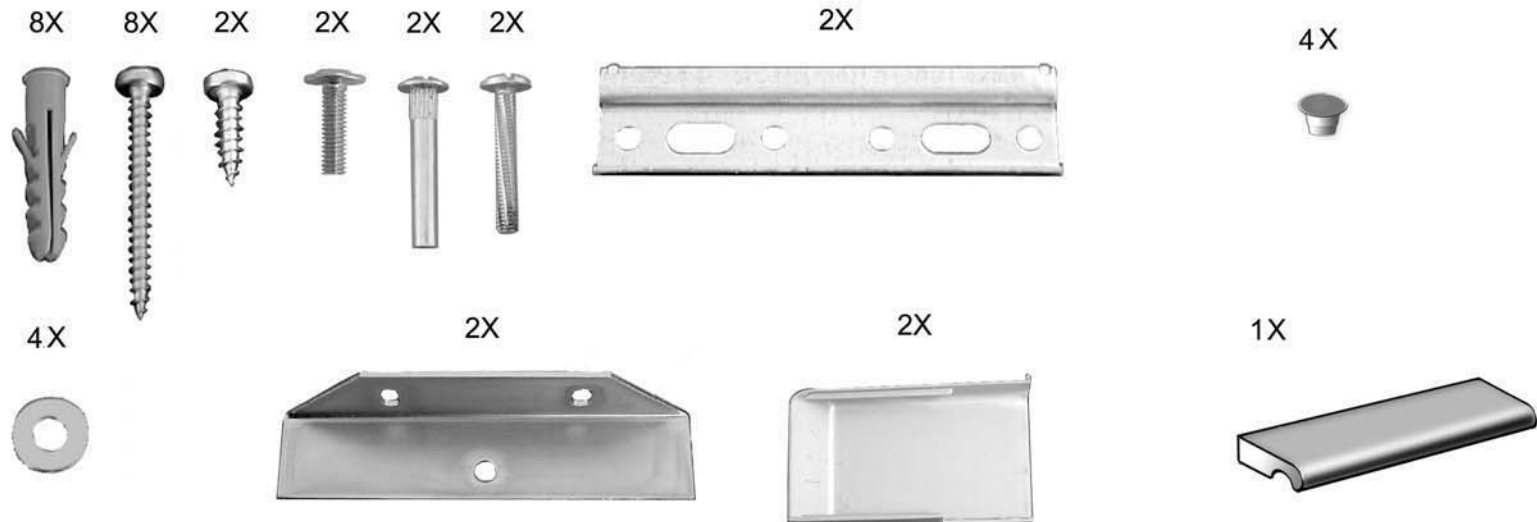

CM00129 P1-7

D

ACHTUNG! Das gelieferte Montagezubehör ist nicht für jede Art von Mauerwerk geeignet. Vor Montage bitte auf Eignung überprüfen.

GB

WARNING! The supplied mounting hardware is not suitable for all kinds of walls. Please make sure to use the correct mounting hardware for your wall. Seek for qualified advice in case of doubt.

I

ATTENZIONE! La ferramenta fornita non è adatta a tutti i tipi di muratura. In caso di incertezza prima di procedere all'installazione verificare con un montatore qualificato che il supporto sia adatto.

F

ATTENTION! Les fixations incluses sont adaptées à un support en béton. Pour tout autre support, utiliser des vis adaptées au matériau. En cas de doute, veuillez vérifier avec un installateur qualifié.