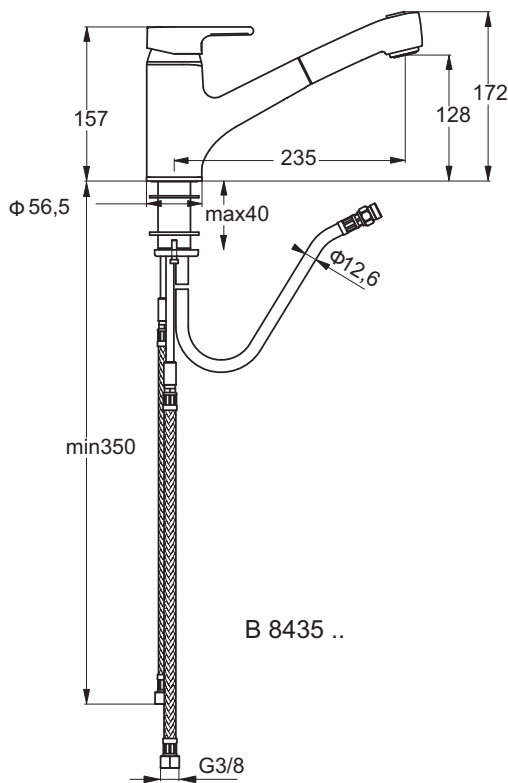

Покрытие / цвет

AA Chrome (хром)

Смесители и душевые гарнитуры