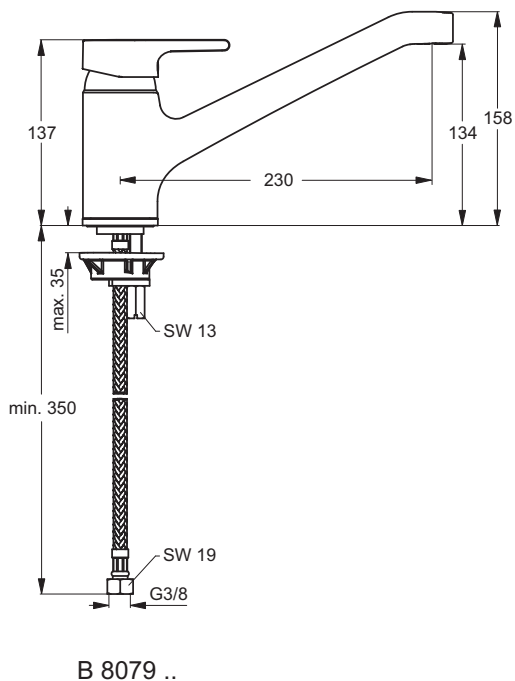

Покрытие / цвет

AA Chrome (хром)

Смесители и душевые гарнитуры