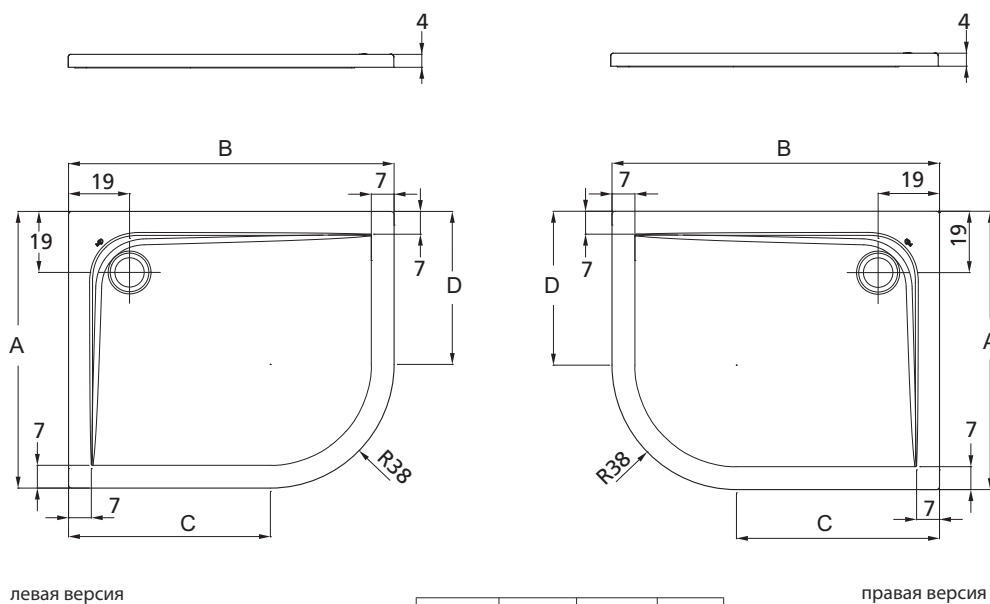

Покрытие / цвет

- 01 Euro White (евробелый)
- 67 Neutral (нейтральный)
- AA Chrome (хром)

	A	B	C	D
K2402	700	900	520	320
K2403	700	900	520	320