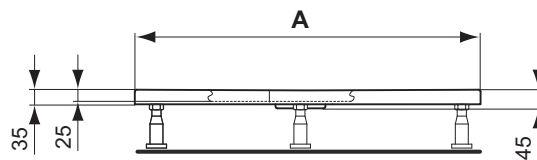

Покрытие / цвет

- 01 Euro White (евробелый)
- 67 Neutral (нейтральный)
- AA Chrome (хром)

	A	B	C	D	E	F	G-radius	H
K6711	1000	1000	450	885	490	1185	550	1408