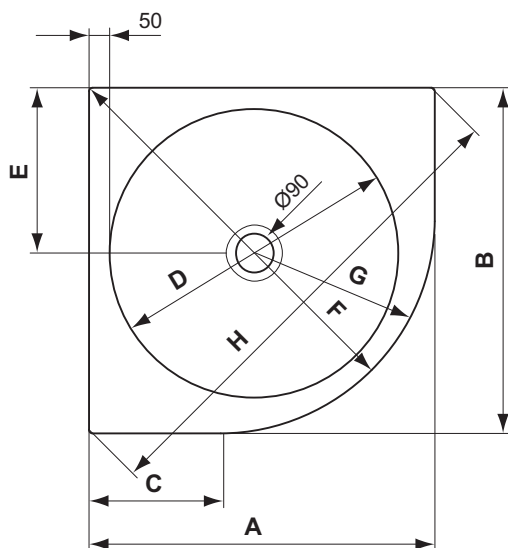

Покрытие / цвет

- 01 Euro White (евробелый)
- 67 Neutral (нейтральный)
- AA Chrome (хром)

	A	B	C	D	E	F	G-radius	H
K6711	1000	1000	450	885	490	1185	550	1408