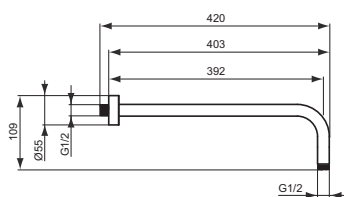

Дизайн: Артефакт (Германия)

Описание изделия

IDEALRAIN CUBE M1 Верхний душ 200x200 мм, 1-функциональный, плоский, металлический, легкоочищаемый, шарнирное соединение, ограничение потока - макс. 12 л/мин. Для комбинации с B9444AA, B9445AA или B9446AA

Описание альтернативного изделия

То же, 300x300 мм

Необходимое оборудование

IDEALRAIN L1 настенный держатель верхнего душа 300мм, металлический, с металлической накладкой
IDEALRAIN L1 настенный держатель верхнего душа 400мм, металлический, с металлической накладкой
IDEALRAIN L1 потолочный держатель верхнего душа 150мм, металлический, с металлической накладкой

Описание	Артикул	Размер, мм	Вес, кг	Гросс-цена, руб.
IDEALRAIN Cube M1 Верхний душ 200x200 мм	B0024AA	200 x 200	1,0	5.239,00
Описание альтернативного изделия				
IDEALRAIN Cube L1 Верхний душ 300x300 мм	B0025AA	300 x 300	2,2	9.574,00
Необходимое оборудование				
IDEALRAIN L1 настенный держатель верхнего душа 300мм	B9444AA	300	0,3	1.666,00
IDEALRAIN L1 настенный держатель верхнего душа 400мм	B9445AA	400	0,47	1.902,00
IDEALRAIN L1 потолочный держатель верхнего душа 150мм	B9446AA	150	0,18	1.666,00

Покрытие / цвет

AA Chrome (хром)

B0024..

B9445..

Смесители и
душевые гарнитуры