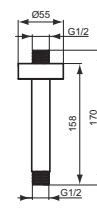

B9446..

Смесители и
душевые гарнитуры