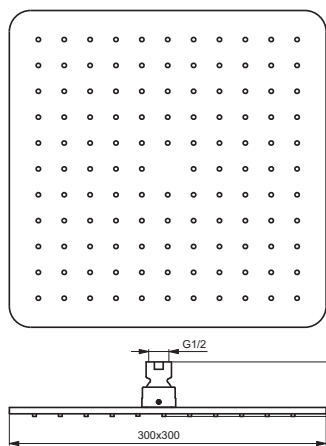

Покрытие / цвет

AA Chrome (хром)

B0025..