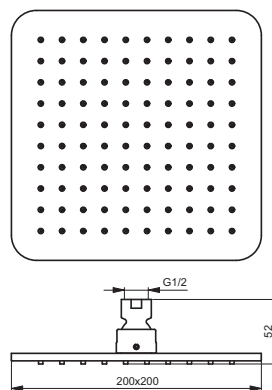

Дизайн: Артефакт (Германия)

Описание изделия

IDEALRAIN CUBE M1 Верхний душ 200x200 мм, 1-функциональный, плоский, металлический, легкоочищаемый, шарнирное соединение, ограничение потока - макс. 12 л/мин. Для комбинации с B9444AA, B9445AA или B9446AA

Описание альтернативного изделия

То же, 300x300 мм

Необходимое оборудование

IDEALRAIN L1 настенный держатель верхнего душа 300мм, металлический, с металлической накладкой
IDEALRAIN L1 настенный держатель верхнего душа 400мм, металлический, с металлической накладкой
IDEALRAIN L1 потолочный держатель верхнего душа 150мм, металлический, с металлической накладкой

Описание	Артикул	Размер, мм	Вес, кг	Гросс-цена, руб.
IDEALRAIN Cube M1 Верхний душ 200x200 мм	B0024AA	200 x 200	1,0	5.239,00
Описание альтернативного изделия				
IDEALRAIN Cube L1 Верхний душ 300x300 мм	B0025AA	300 x 300	2,2	9.574,00
Необходимое оборудование				
IDEALRAIN L1 настенный держатель верхнего душа 300мм	B9444AA	300	0,3	1.666,00
IDEALRAIN L1 настенный держатель верхнего душа 400мм	B9445AA	400	0,47	1.902,00
IDEALRAIN L1 потолочный держатель верхнего душа 150мм	B9446AA	150	0,18	1.666,00

Покрытие / цвет

AA Chrome (хром)

B0024..

Смесители и
душевые гарнитуры