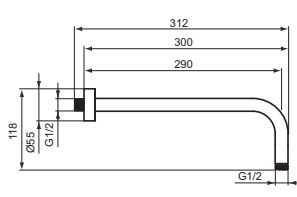

B9444..

Смесители и
душевые гарнитуры