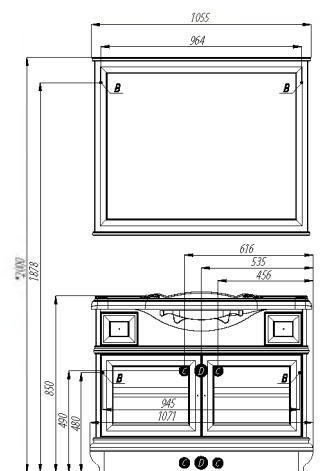

БЕАТРИЧЕ 105

Коллекция БЕАТРИЧЕ создана для настоящих ценителей классического стиля. При изготовлении мебели используется массив натурального дерева, патинированный под бронзу. Итальянская лицевая фурнитура придает коллекции неповторимый шарм. Два небольших ящика под керамической раковиной и две створки на петлях с интегрированным доводом делают тумбу максимально функциональной. Большое удобное зеркало в обрамлении рамы строгой классической формы с изящной полочкой зрительно расширяет пространство в ванной комнате. Дополняет коллекцию шкаф-колонна с большим вместительным ящиком и фасадом-створкой в верхней части, за которым установлены полки. В нижней части шкафа расположена вместительная бельевая корзина.

Схема подключения:

- A – место подключения электрического провода
- B – место крепления навесов
- C – место для вывода труб водоснабжения
- D – место для вывода трубы канализации

На данной модели тумбы-умывальника дополнительно предусмотрено нижнее подключение труб водоснабжения и канализации.

НАИМЕНОВАНИЕ	ГАБАРИТЫ ш*в*г (мм)	ЦВЕТ/АТИКУЛ	КОМПЛЕКТАЦИЯ
Зеркало БЕАТРИЧЕ 105	1055*858*125	слоновая кость 1A187302BEM60	полка – 1; навес – 2;
Тумба-умывальник БЕАТРИЧЕ 105	1071*816*360	слоновая кость 1A187201BEM60	ручка – 4; ножка – 2; навес – 2; ящик – 2; петли с интегрированным доводом; раковина ЛАУРА 1050 (арт. 1A706831LU010) или ЛОРЕТО 105 (арт. 1AX135WBXX000)
Шкаф-колонна БЕАТРИЧЕ левая	400*2000*360	слоновая кость 1A187403BEM6L	ручка – 3; ножка – 2; навес – 2; полка – 2; ящик – 1; корзина для белья; петли с интегрированным доводом
Шкаф-колонна БЕАТРИЧЕ правая	400*2000*360	слоновая кость 1A187403BEM6R	ручка – 3; ножка – 2; навес – 2; полка – 2; ящик – 1; корзина для белья; петли с интегрированным доводом