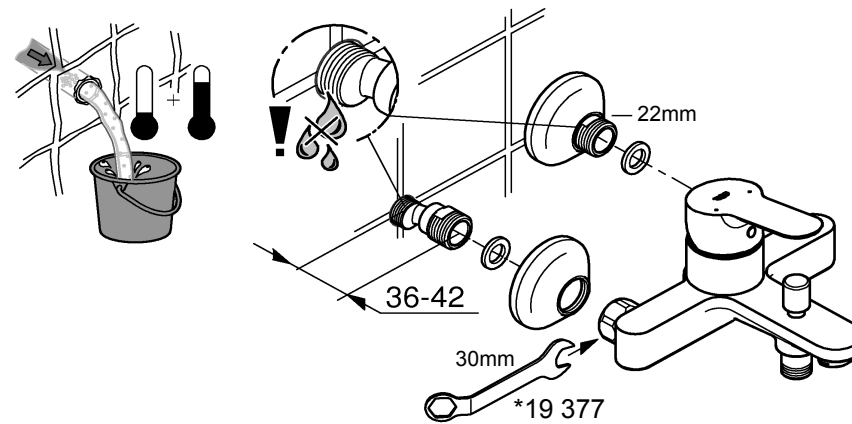

23 333
23 334
23 340
23 341