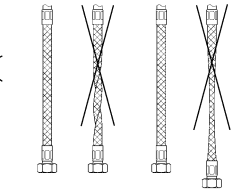

BAUEDGE/BAULOOP
DESIGN + ENGINEERING
GROHE GERMANY

99.0041.131/ÄM 229858/07.14

www.grohe.com

Pure Freude an Wasser

23 328
23 329
23 330
23 356
23 335
23 336
23 337
23 357

23 331
23 332
23 338
23 339

23 328
23 329
23 330
23 356
23 335
23 336
23 337
23 331
23 332
23 338
23 339

23 328
23 329
23 330
23 356
23 335
23 336
23 337
23 357
23 331
23 332
23 338
23 339

23 333
23 340

23 334
23 341

23 333
23 334
23 340
23 341

23 333
23 334
23 340
23 341

20 421
20 422

20 421
20 422

Смесители