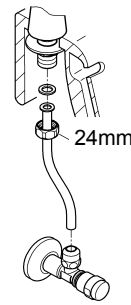

20 421
20 422