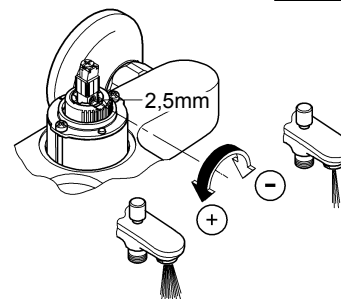

23 333
23 334
23 340
23 341