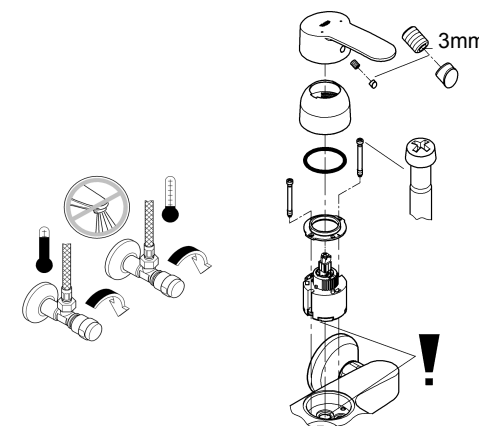

23 333
23 334
23 340
23 341