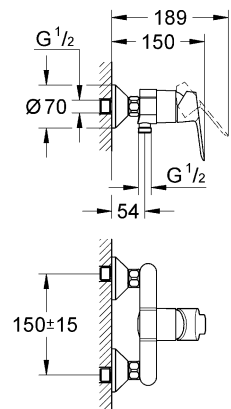

23 333
23 340