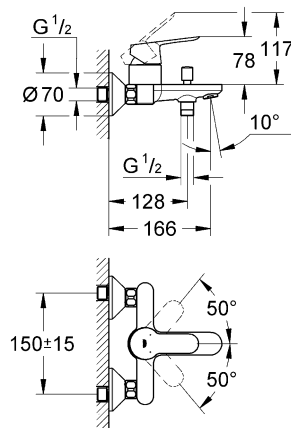

23 334
23 341