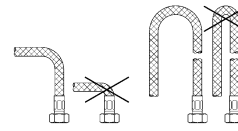

BAUEDGE/BAULOOP
DESIGN + ENGINEERING
GROHE GERMANY

99.0041.131/ÄM 229858/07.14

www.grohe.com

Pure Freude an Wasser

23 328
23 329
23 330
23 356
23 335
23 336
23 337
23 357

23 331
23 332
23 338
23 339

23 328
23 329
23 330
23 356
23 335
23 336
23 337
23 331
23 332
23 338
23 339

23 328
23 329
23 330
23 356
23 335
23 336
23 337
23 357
23 331
23 332
23 338
23 339

23 333
23 340

23 334
23 341

23 333
23 334
23 340
23 341

23 333
23 334
23 340
23 341

20 421
20 422

20 421
20 422

Смесители