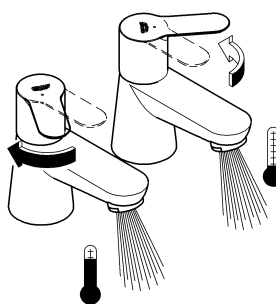

20 421
20 422