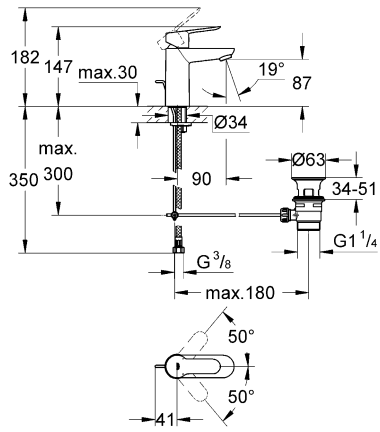

BAUEDGE/BAULOOP
DESIGN + ENGINEERING
GROHE GERMANY

99.0041.131/ÄM 229858/07.14

www.grohe.com

Pure Freude an Wasser

23 328
23 329
23 330
23 356
23 335
23 336
23 337
23 357

23 331
23 332
23 338
23 339

23 328
23 329
23 330
23 356
23 335
23 336
23 337
23 331
23 332
23 338
23 339

Комплект поставки	20 421	23 328	23 329	23 330	23 356	23 331	23 332	23 333	23 334	20 421 00M
Смеситель для умывальника		X	X	X	X					
Смеситель для биде						X	X			
вертикальный кран	X									X
Смеситель для ванны									X	
Смеситель для душа								X		
S-образные эксцентрики								X	X	
вертикальное подсоединение										
гарнитур для душа										
Техническое руководство	X	X	X	X	X	X	X	X	X	X
Инструкция по уходу	X	X	X	X	X	X	X	X	X	X
Вес нетто, кг	0,8	1,2	1,1	1,1	1,3	1,2	1,1	1,5	2,2	1,6