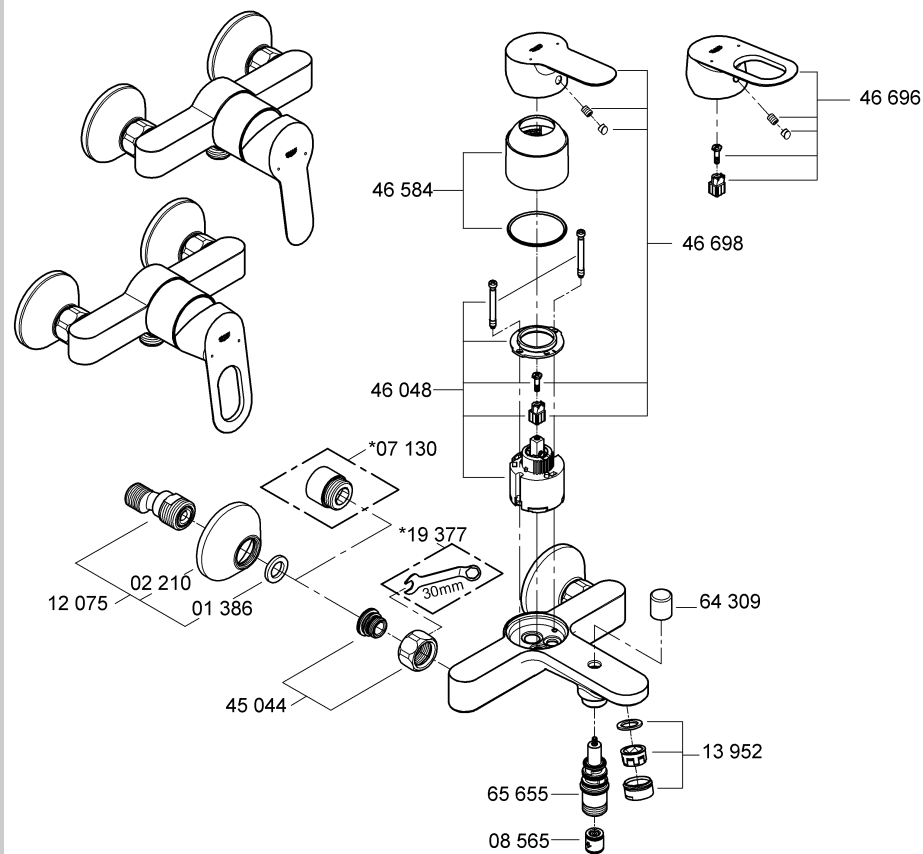

23 333
23 334
23 340
23 341