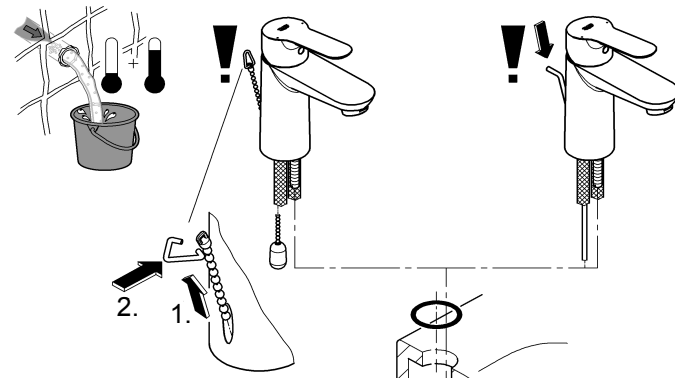

23 328
23 329
23 330
23 356
23 335
23 336
23 337
23 357
23 331
23 332
23 338
23 339