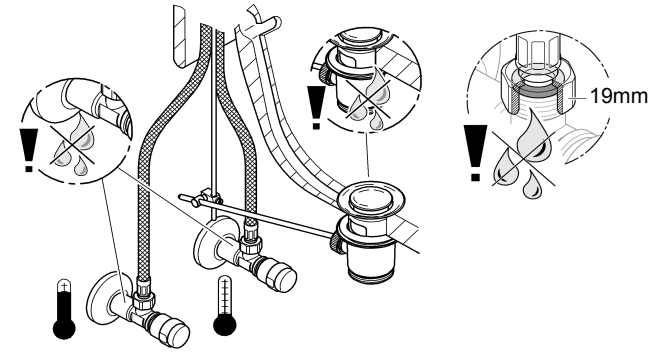

23 328
23 329
23 330
23 356
23 335
23 336
23 337
23 357
23 331
23 332
23 338
23 339