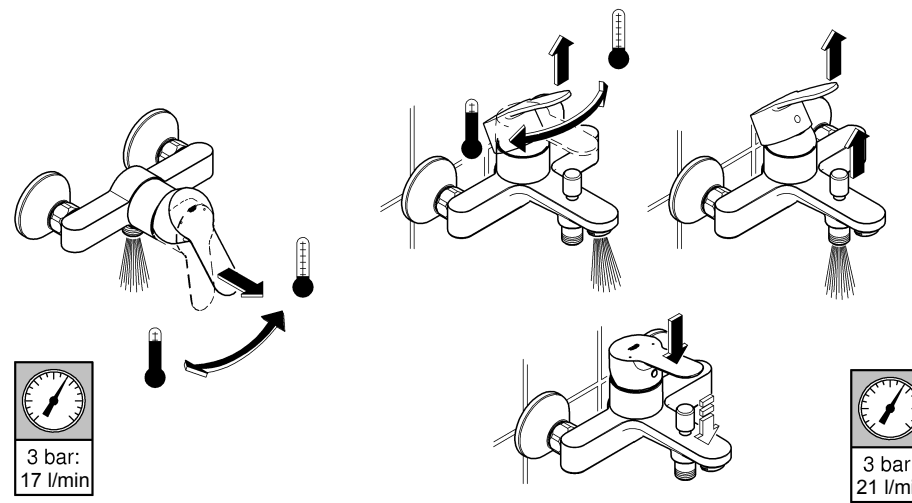

23 333
23 334
23 340
23 341