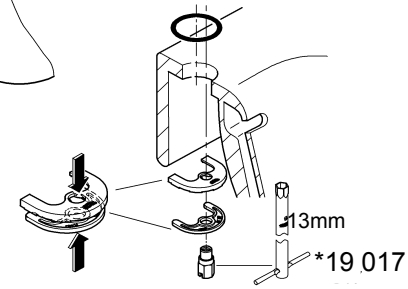

23 328
23 329
23 330
23 356
23 335
23 336
23 337
23 357
23 331
23 332
23 338
23 339