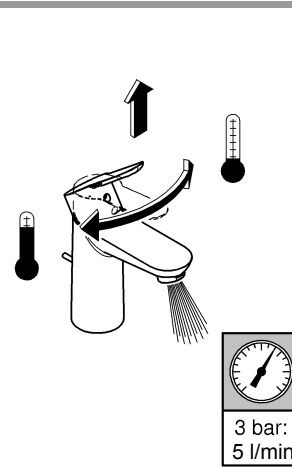

23 328
23 329
23 330
23 356
23 335
23 336
23 337
23 357
23 331
23 332
23 338
23 339