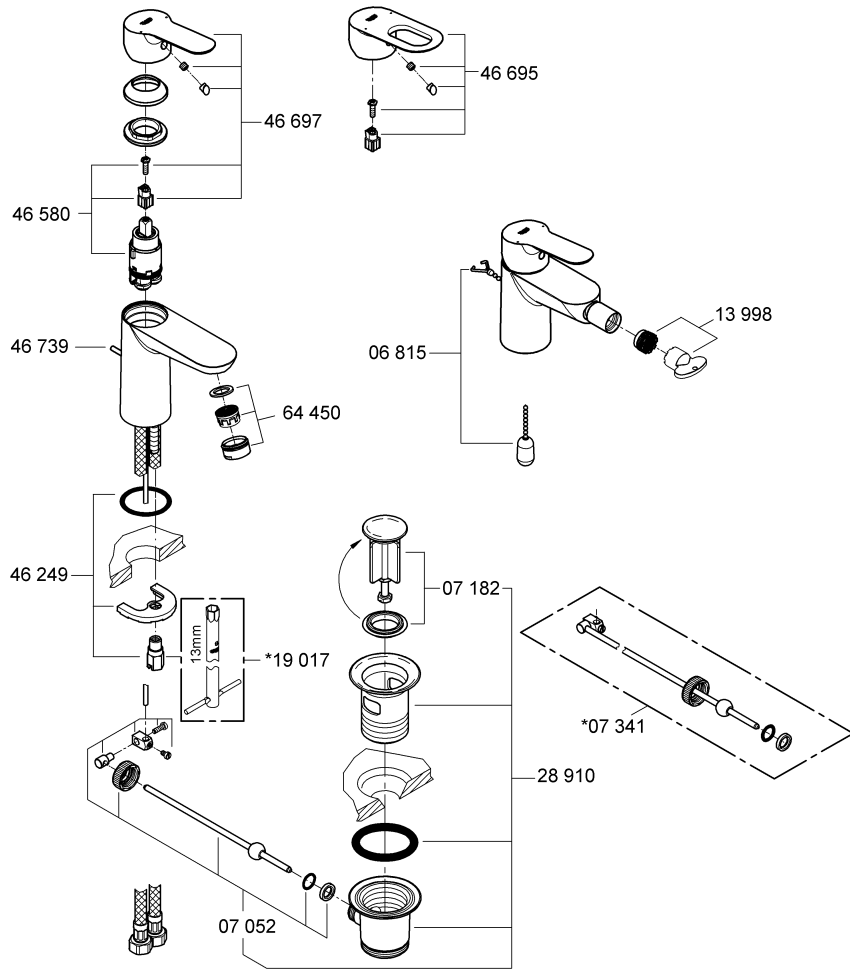

BAUEDGE/BAULOOP
DESIGN + ENGINEERING
GROHE GERMANY

99.0041.131/ÄM 229858/07.14

www.grohe.com

Pure Freude an Wasser

23 328
23 329
23 330
23 356
23 335
23 336
23 337
23 357

23 331
23 332
23 338
23 339

23 328
23 329
23 330
23 356
23 335
23 336
23 337
23 331
23 332
23 338
23 339

Комплект поставки	20 421	23 328	23 329	23 330	23 356	23 331	23 332	23 333	23 334	20 421 00M
Смеситель для умывальника		X	X	X	X					
Смеситель для биде						X	X			
вертикальный кран	X									X
Смеситель для ванны									X	
Смеситель для душа								X		
S-образные эксцентрики								X	X	
вертикальное подсоединение										
гарнитур для душа										
Техническое руководство	X	X	X	X	X	X	X	X	X	X
Инструкция по уходу	X	X	X	X	X	X	X	X	X	X
Вес нетто, кг	0,8	1,2	1,1	1,1	1,3	1,2	1,1	1,5	2,2	1,6