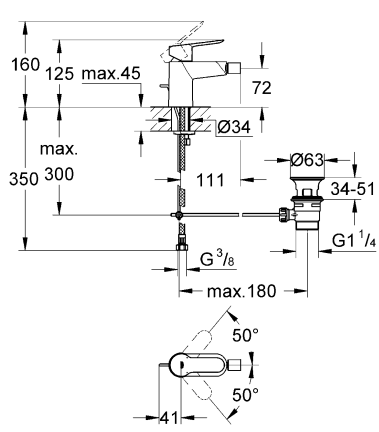

BAUEDGE/BAULOOP
DESIGN + ENGINEERING
GROHE GERMANY

99.0041.131/ÄM 229858/07.14

www.grohe.com

Pure Freude an Wasser

23 328
23 329
23 330
23 356
23 335
23 336
23 337
23 357

23 331
23 332
23 338
23 339

23 328
23 329
23 330
23 356
23 335
23 336
23 337
23 331
23 332
23 338
23 339