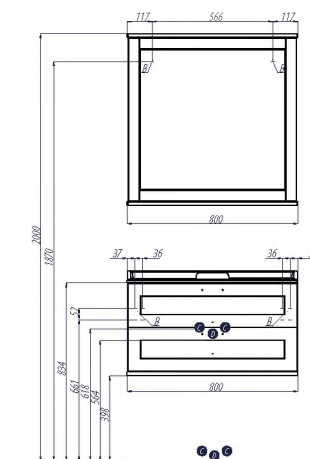

### Схема подключения:

- А – место подключения электрического провода
- В – место крепления навесов
- С – место для вывода труб водоснабжения
- Д – место для вывода трубы канализации

На данной модели тумбы-умывальника дополнительно предусмотрено нижнее подключение труб водоснабжения и канализации.

НАИМЕНОВАНИЕ	ГАБАРИТЫ ш*В*г (мм)	ЦВЕТ/АТИКУЛ	ЦВЕТ/АТИКУЛ	ЦВЕТ/АТИКУЛ	КОМПЛЕКТАЦИЯ
Зеркало ЛЕОН 80	800*803*119	дуб бежевый 1A186402LBPRO	дуб белый 1A186402LBPSO	ясень черный 1A186402LBPTO	скрытые навесы – 2; полка -1
Тумба-умывальник ЛЕОН 80	800*436*447	дуб бежевый 1A186301LBPRO	дуб белый 1A186301LBPSO	ясень черный 1A186301LBPTO	усиленный кронштейн для подвески – 2; ящик с плавным закрытием – 2; ручка-2 Раковина Фабиа 800 белая (арт. 1A708031FB010)
Шкаф-колонна ЛЕОН	312*1602*325	дуб бежевый 1A186503LBPRO	дуб белый 1A186503LBPSO	ясень черный 1A186503LBPTO	скрытые навесы – 2; петли со встроенным доводчиком – 5; ручка - 2; корзина - 1