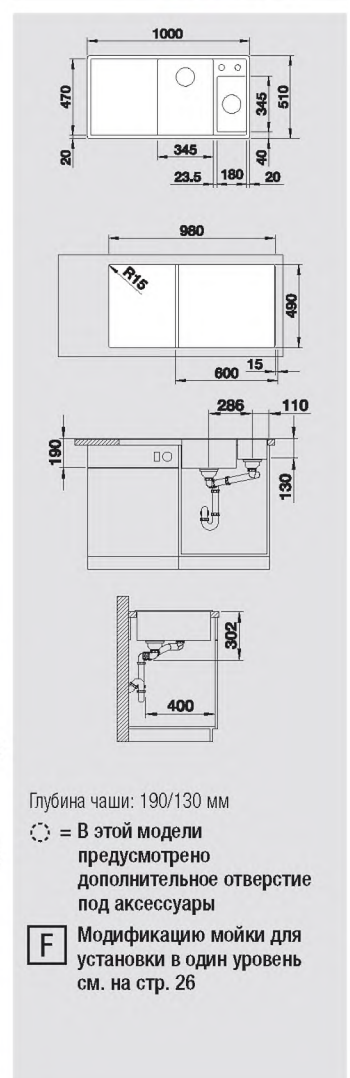

Входит в комплект	Дополнительные аксессуары		Мусорная система
 Разделочная доска из белого безопасного стекла	 Многофункциональный коландер	 Многослойный разделочный столик из ясеня 234 051	 Кнопки управления и наборы доукомплектации клапаном-автоматом
			 BLANCO SELECT 60/3 Orga 518 726

Комплектация:
разделочная доска из безопасного стекла, многофункциональный коландер, отводная арматура с двумя корзинчатыми вентилями InFino™ 3 1/2"