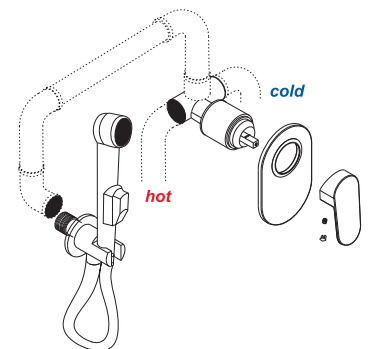

**Donau 5351**

Смеситель для душа или биде со встраиваемой системой монтажа

**Характеристики:**

- Керамический картридж 40мм, Sedal (Испания);
- Хромоникелевое покрытие.

**В комплект к смесителю входит:**

- Наружная часть смесителя;
- Комплект скрытого монтажа.

**Donau 5361**

Смеситель для ванны и душа со встраиваемой системой монтажа

**Характеристики:**

- Керамический картридж 40мм, Sedal (Испания);
- Хромоникелевое покрытие;
- Автоматический кнопочный переключатель на душ.

**В комплект к смесителю входит:**

- Наружная часть смесителя;
- Комплект скрытого монтажа.

**Donau 5341**

Смеситель для ванны и душа со встраиваемой системой монтажа

**Характеристики:**

- Керамический картридж 40мм, Sedal (Испания);
- Хромоникелевое покрытие;
- Керамический поворотный переключатель на душ.

**В комплект к смесителю входит:**

- Наружная часть смесителя;
- Комплект скрытого монтажа.

Схема монтажа смесителя для ванны с изливом и верхней душевой насадкой.

Схема монтажа смесителя для душа.

Схема монтажа смесителя для биде.