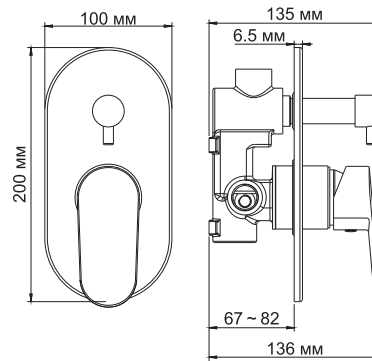

**Donau 5351**

Смеситель для душа или биде со встраиваемой системой монтажа

**Характеристики:**

- Керамический картридж 40мм, Sedal (Испания);
- Хромоникелевое покрытие.

**В комплект к смесителю входит:**

**В комплект к смесителю входит:**

- Наружная часть смесителя;
- Комплект скрытого монтажа.

**Donau 5341**

Смеситель для ванны и душа со встраиваемой системой монтажа

**Характеристики:**

- Керамический картридж 40мм, Sedal (Испания);
- Хромоникелевое покрытие;
- Керамический поворотный переключатель на душ.

**В комплект к смесителю входит:**

- Наружная часть смесителя;
- Комплект скрытого монтажа.

Схема монтажа смесителя для ванны с изливом и верхней душевой насадкой.

Схема монтажа смесителя для душа.

Схема монтажа смесителя для биде.