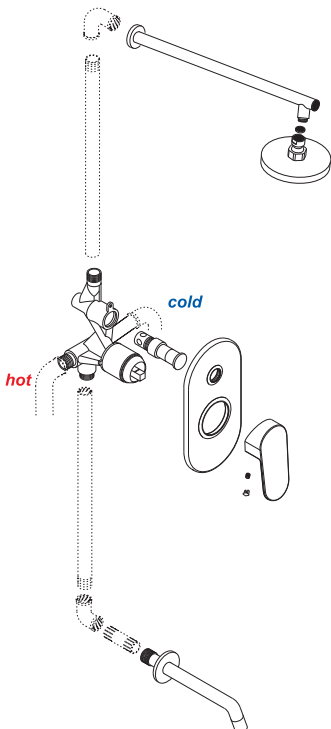

**Donau 5351**

Смеситель для душа или биде со встраиваемой системой монтажа

**Характеристики:**

- Керамический картридж 40мм, Sedal (Испания);
- Хромоникелевое покрытие.

**В комплект к смесителю входит:**

- Наружная часть смесителя;
- Комплект скрытого монтажа.

**Donau 5361**

Смеситель для ванны и душа со встраиваемой системой монтажа

**Характеристики:**

- Керамический картридж 40мм, Sedal (Испания);
- Хромоникелевое покрытие;
- Автоматический кнопочный переключатель на душ.

**В комплект к смесителю входит:**

- Наружная часть смесителя;
- Комплект скрытого монтажа.

**Donau 5341**

Смеситель для ванны и душа со встраиваемой системой монтажа

**Характеристики:**

- Керамический картридж 40мм, Sedal (Испания);
- Хромоникелевое покрытие;
- Керамический поворотный переключатель на душ.

**В комплект к смесителю входит:**

- Наружная часть смесителя;
- Комплект скрытого монтажа.

Схема монтажа смесителя для ванны с изливом и верхней душевой насадкой.

Схема монтажа смесителя для душа.

Схема монтажа смесителя для биде.