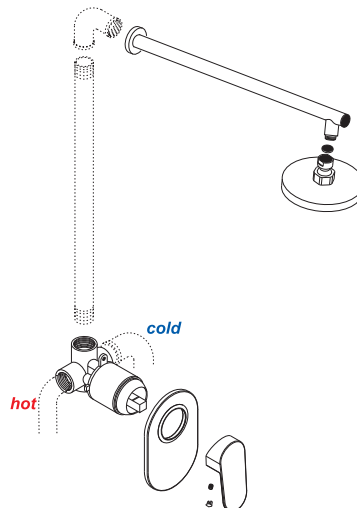

**Donau 5351**

Смеситель для душа или биде со встраиваемой системой монтажа

**Характеристики:**

- Керамический картридж 40мм, Sedal (Испания);
- Хромоникелевое покрытие.

**В комплект к смесителю входит:**

- Наружная часть смесителя;
- Комплект скрытого монтажа.

**Donau 5361**

Смеситель для ванны и душа со встраиваемой системой монтажа

**Характеристики:**

- Керамический картридж 40мм, Sedal (Испания);
- Хромоникелевое покрытие;
- Автоматический кнопочный переключатель на душ.

**В комплект к смесителю входит:**

- Наружная часть смесителя;
- Комплект скрытого монтажа.

**Donau 5341**

Смеситель для ванны и душа со встраиваемой системой монтажа

**Характеристики:**

- Керамический картридж 40мм, Sedal (Испания);
- Хромоникелевое покрытие;
- Керамический поворотный переключатель на душ.

**В комплект к смесителю входит:**

- Наружная часть смесителя;
- Комплект скрытого монтажа.

Схема монтажа смесителя для ванны с изливом и верхней душевой насадкой.

Схема монтажа смесителя для душа.

Схема монтажа смесителя для биде.