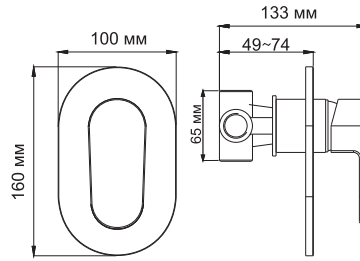

**Donau 5351**

Смеситель для душа или биде со встраиваемой системой монтажа

**Характеристики:**

- Керамический картридж 40мм, Sedal (Испания);
- Хромоникелевое покрытие.

**В комплект к смесителю входит:**

- Наружная часть смесителя;
- Комплект скрытого монтажа.

**Donau 5361**

Смеситель для ванны и душа со встраиваемой системой монтажа

**Характеристики:**

- Керамический картридж 40мм, Sedal (Испания);
- Хромоникелевое покрытие;
- Автоматический кнопочный переключатель на душ.

**В комплект к смесителю входит:**

- Наружная часть смесителя;
- Комплект скрытого монтажа.

**Donau 5341**

Смеситель для ванны и душа со встраиваемой системой монтажа

**Характеристики:**

- Керамический картридж 40мм, Sedal (Испания);
- Хромоникелевое покрытие;
- Керамический поворотный переключатель на душ.

**В комплект к смесителю входит:**

- Наружная часть смесителя;
- Комплект скрытого монтажа.

Схема монтажа смесителя для ванны с изливом и верхней душевой насадкой.

Схема монтажа смесителя для душа.

Схема монтажа смесителя для биде.