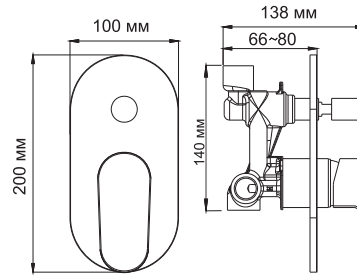

**Donau 5351**

Смеситель для душа или биде со встраиваемой системой монтажа

**Характеристики:**

- Керамический картридж 40мм, Sedal (Испания);
- Хромоникелевое покрытие.

**В комплект к смесителю входит:**

- Наружная часть смесителя;
- Комплект скрытого монтажа.

**Donau 5361**

Смеситель для ванны и душа со встраиваемой системой монтажа

**Характеристики:**

- Керамический картридж 40мм, Sedal (Испания);
- Хромоникелевое покрытие;
- Автоматический кнопочный переключатель на душ.

**В комплект к смесителю входит:**

- Наружная часть смесителя;
- Комплект скрытого монтажа.

**Donau 5341**

Смеситель для ванны и душа со встраиваемой системой монтажа

**Характеристики:**

- Керамический картридж 40мм, Sedal (Испания);
- Хромоникелевое покрытие;
- Керамический поворотный переключатель на душ.