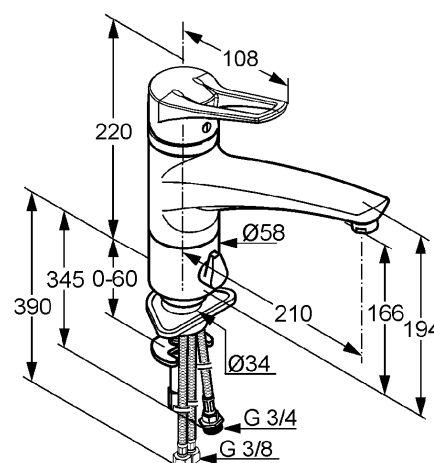

Изделие:

KLUDI MX
однорычажный смеситель для кухни
с дополнительным краном для
подключения бытовой техники DN 10

Номер артикула:

39 906 .. 62

Поверхность:

05 - хром
82 - мокка/хром
92 - белый/хром

Описание изделия:

полый рычаг, монтаж на одно отверстие
класс расхода воды A
каскадный аэратор M 24 x 1
керамический картридж с ограничителем
горячей воды
поворотный излив (360°)
система быстрого монтажа
доп. кран для подключения стиральной/
посудомоечной машины
гибкая подводка G 3/8
класс шума I

Дополнительная информация:

Класс расхода воды A:
макс. расход воды до 15 л/мин. при давлении 3 бара

Класс шума I:
макс. 20 дБ при давлении 3 бара

Фото продукта

Размеры