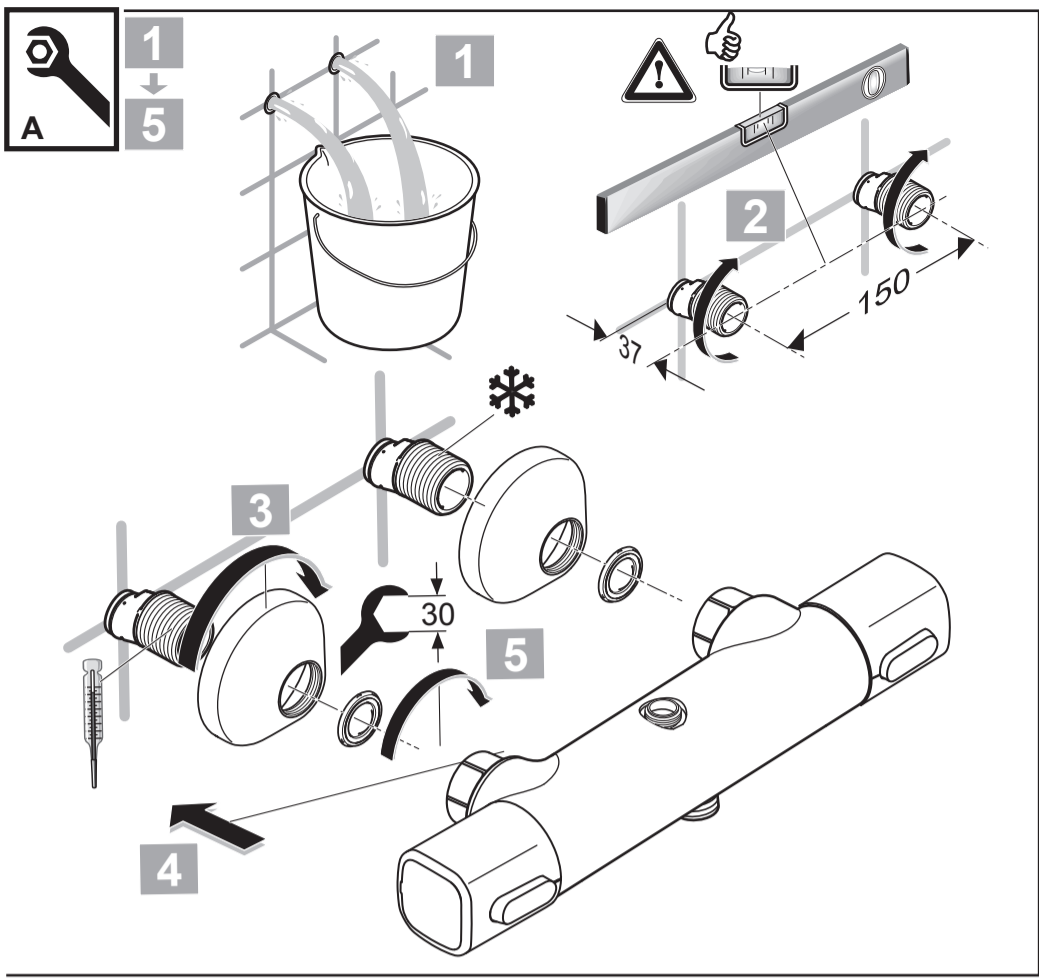

www.idealstandardinternational.com

P bar	0,5	MAX. 10	5		<b>Q</b> (3 bar)
T °C	MAX. 80		65		
			55		
					<b>8</b> <b>11</b>