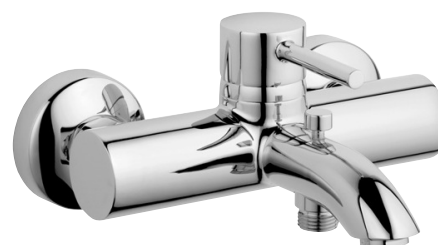

Изделие: **KLUDI BOZZ**
однорычажный смеситель для ванны
и душа DN 15

Номер артикула: **38 691 05 76**

Поверхность: **05 - хром**

Описание изделия:

литой рычаг
настенный монтаж
класс расхода воды СВ
каскадный аэратор M 24 x 1
автоматическое переключение душ/ванна
керамический картридж с ограничителем горячей воды
защищен от обратного тока воды
отвод для душа G 1/2
s-образные эксцентрики G1/2xG3/4
класс шума I

Дополнительная информация:

Класс расхода воды СВ:
макс. расход воды для излива для ванны до 30 л/мин.
при давлении 3 бара
макс. расход воды для душевой лейки до 25 л/мин. при давлении
3 бара

Класс шума I:
макс. 20 дБ при давлении 3 бара

Фото продукта