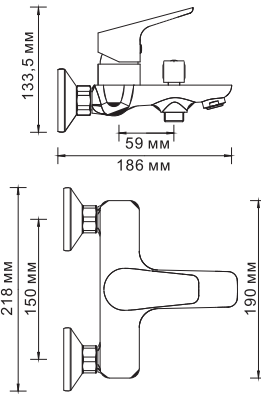

Lippe 4501

Смеситель для ванны с коротким изливом

Характеристики:

- Керамический картридж 35 мм, Sedal (Испания);
- Встроенный аэратор Neoperl CASCADE (Германия) пластик для равномерного распределения струи;
- Хромоникелевое покрытие;
- Керамический поворотный переключатель на душ.

В комплект к смесителю входит:

- Металлический шланг 1,5 м;
- 3-функциональная лейка с системой защиты от известковых отложений;
- Фиксированное настенное крепление для душа.

Lippe 4502L

Смеситель для ванны с длинным изливом

Характеристики:

- Керамический картридж 35 мм, Sedal (Испания);
- Встроенный аэратор Neoperl CASCADE (Германия) силикон для равномерного распределения струи;
- Хромоникелевое покрытие;
- Керамический поворотный переключатель на душ.

Характеристики:

- Керамический картридж 35 мм, Sedal (Испания);
- Встроенный аэратор Neoperl CASCADE (Германия) силикон для равномерного распределения струи;
- Хромоникелевое покрытие.

В комплект к смесителю входит: