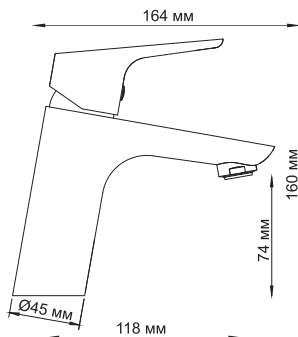

В комплект к смесителю входит:

- Металлический шланг 1,5 м;
- 3-функциональная лейка с системой защиты от известковых отложений;
- Фиксированное настенное крепление для душа.

Lippe 4502L

Смеситель для ванны с длинным изливом

В комплект к смесителю входит:

- Металлический шланг 1,5 м;
- 3-функциональная лейка с системой защиты от известковых отложений;
- Фиксированное настенное крепление для душа.

Lippe 4503

Смеситель для умывальника

Характеристики:

- Керамический картридж 35 мм, Sedal (Испания);
- Встроенный аэратор Neoperl CASCADE (Германия) силикон для равномерного распределения струи;
- Хромоникелевое покрытие.

В комплект к смесителю входит:

- Гибкая подводка Sedal (Испания) резьба G1/2, длина 40 см;
- Набор для монтажа.

Lippe 4507

Смеситель для кухни с поворотным изливом

Характеристики:

- Керамический картридж 35 мм, Sedal (Испания);
- Встроенный аэратор Neoperl CASCADE (Германия) силикон для равномерного распределения струи;
- Хромоникелевое покрытие.