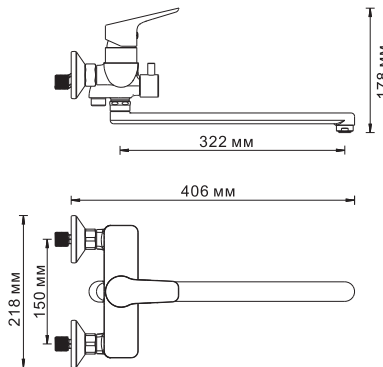

В комплект к смесителю входит:

- Металлический шланг 1,5 м;
- 3-функциональная лейка с системой защиты от известковых отложений;
- Фиксированное настенное крепление для душа.