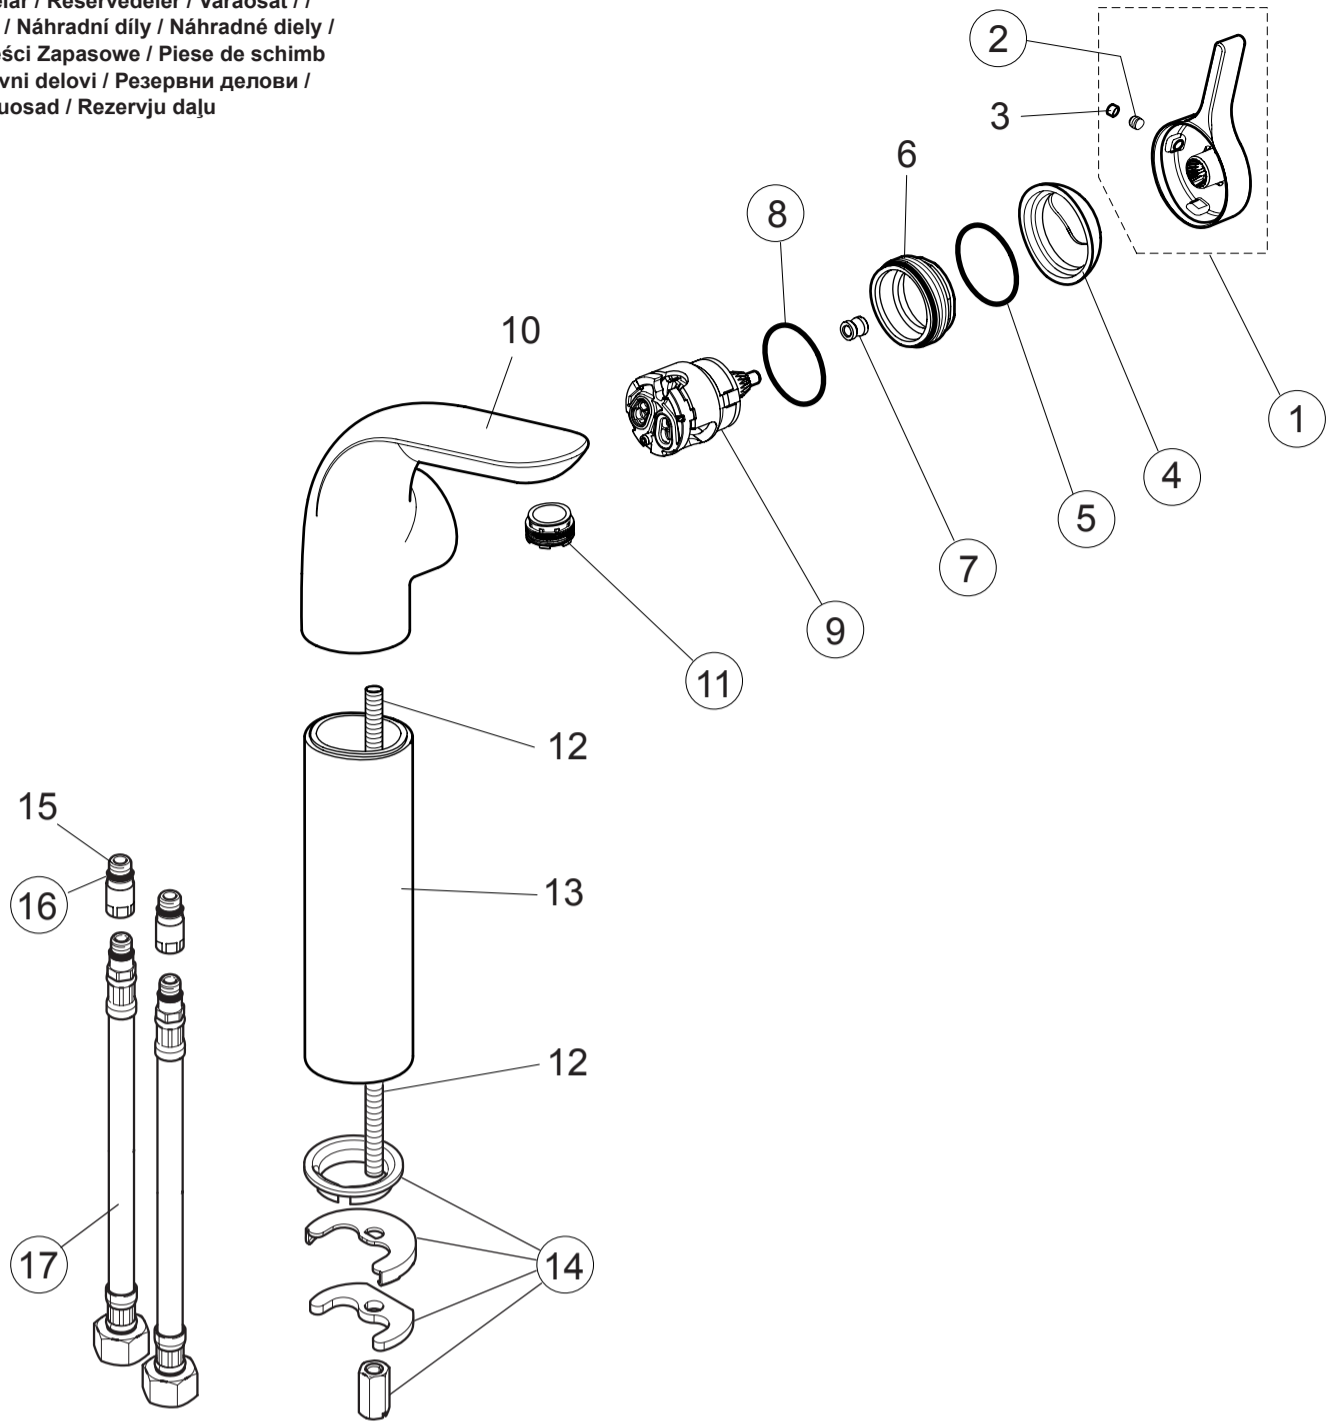

XX = AA, AD, ..

**Position**

- 1 = A 962 068 XX
- 2 = A 963 667 NU
- 3 = A 963 751 NU
- 4 = A 961 485 XX
- 5 = A 961 667 NU (2x)
- 7 = A 963 372 NU
- 8 = A 962 715 NU
- 9 = A 962 985 NU
- 11 = A 962 058 NU  
A 960 196 NU
- 14 = A 960 001 NU
- 16 = A 963 395 NU (2x)
- 17 = A 963 685 NU

**MELANGE**  
**A 4266 ..**

1107 / A 865 808  
 (+ A 865 612)

  
 Ideal Standard  
 Roentgenstrasse 9  
 54516 Wittlich  
 Germany

	<b>P</b> bar	0,5		5		<b>Q</b> (3 bar)  l/min <b>13</b>
	<b>T</b> °C		MAX. 80	65		