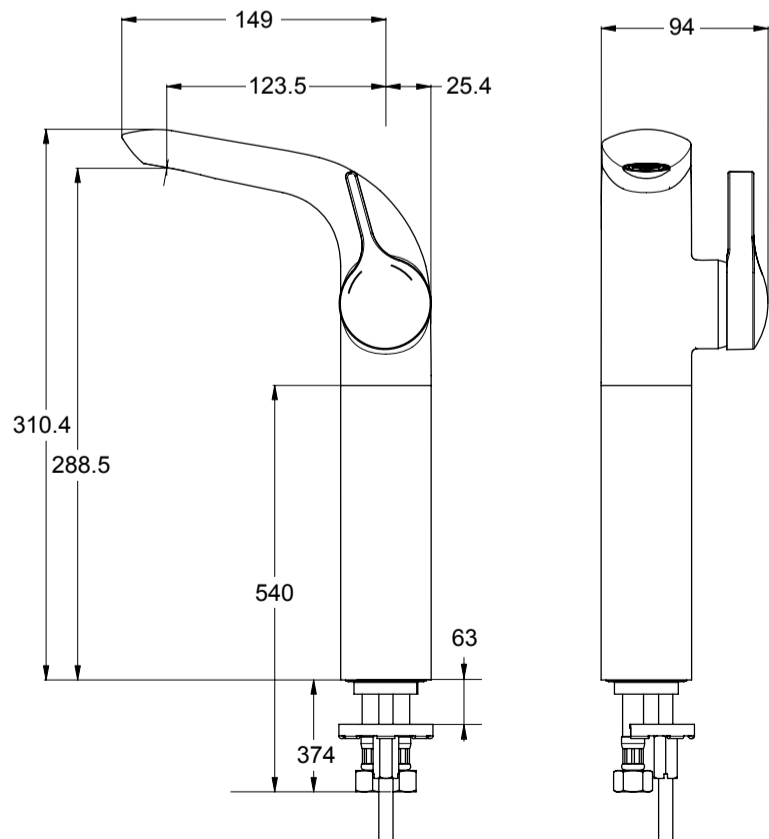

XX = AA, AD, ..

**Position**

- 1 = A 962 068 XX
- 2 = A 963 667 NU
- 3 = A 963 751 NU
- 4 = A 961 485 XX
- 5 = A 961 667 NU (2x)
- 7 = A 963 372 NU
- 8 = A 962 715 NU
- 9 = A 962 985 NU
- 11 = A 962 058 NU  
A 960 196 NU
- 14 = A 960 001 NU
- 16 = A 963 395 NU (2x)
- 17 = A 963 685 NU

**MELANGE**  
**A 4266 ..**

1107 / A 865 808  
 (+ A 865 612)

  
 Ideal Standard  
 Roentgenstrasse 9  
 54516 Wittlich  
 Germany

	<b>P</b> bar	0,5		5		<b>Q</b> (3 bar)  l/min <b>13</b>
	<b>T</b> °C		MAX. 80	65		