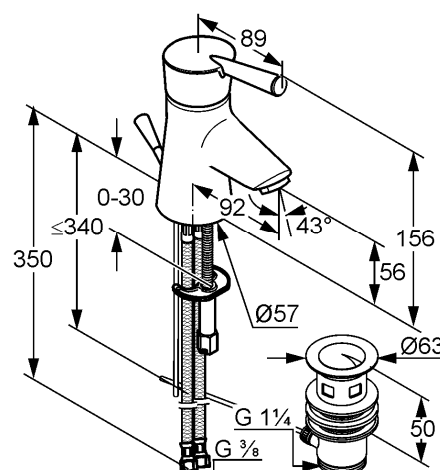

Изделие:

KLUDI KIDO
однорычажный смеситель
на умывальник DN 10

Номер артикула:

39 129 05 75

Поверхность:

05 - хром

Описание изделия:

KLUDI KIDO-рычаг
монтаж на одно отверстие
класс расхода воды A
аэратор s-pointer M 24 x 1
керамический картридж с ограничителем горячей воды
донный клапан G 1 1/4
гибкая подводка G 3/8
система быстрого монтажа
класс шума I

Дополнительная информация:

Класс расхода воды A:
макс. расход воды до 15 л/мин. при давлении 3 бара

Класс шума I:
макс. 20 дБ при давлении 3 бара

Фото продукта

Размеры