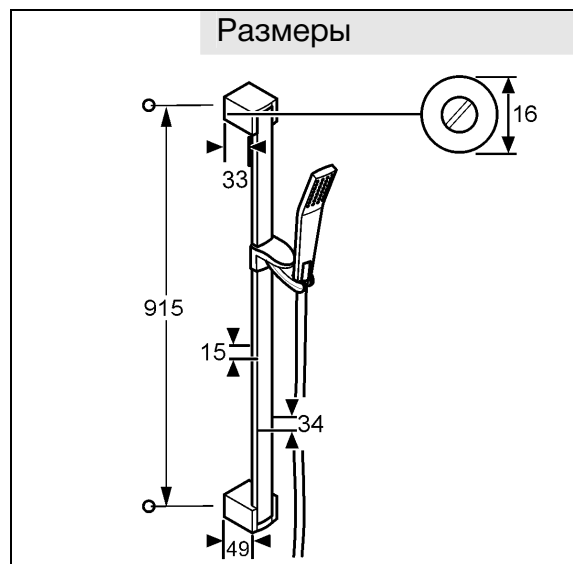

Изделие: JOOP!
душевой гарнитур

Номер артикула: 55 130 05-00

Поверхность: 05 - хром

Описание изделия:

длина штанги 900 мм
класс расхода воды В
настенная штанга с передвижным
держателем
ручная душевая лейка DN 15
с системой быстрой очистки от
известкового налета
душевой шланг G 1/2 x G 1/2 x 1600 мм
с коническими гайками
класс шума I

Дополнительная информация:

Класс расхода воды В:
макс. расход воды до 25 л/мин. при давлении 3 бара

Класс шума I:
макс. 20 дБ при давлении 3 бара

Фото продукта

Размеры

График расхода воды