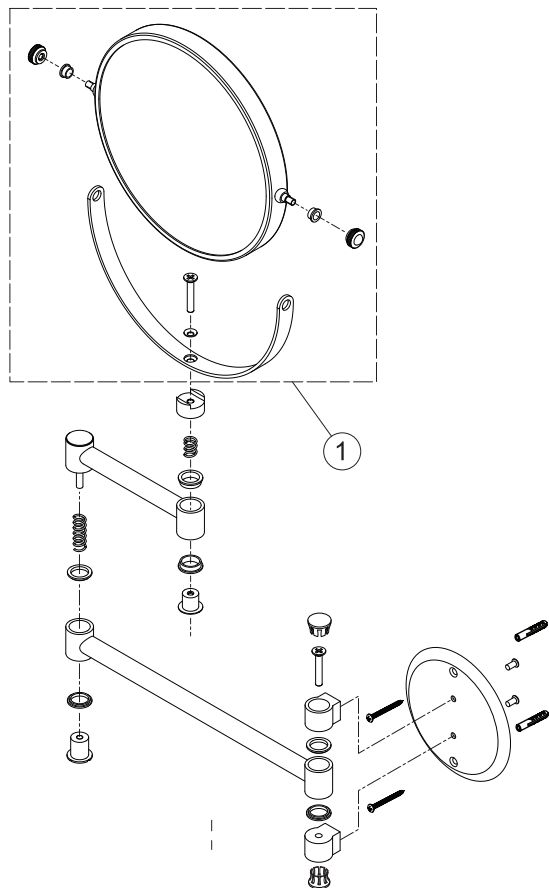

Spare Parts / Ersatzteile / Pièces de recharge / Pezzi di Ricambio / Piezas de requesto /
Parte de reposição / Reserveonderdelen / Reservdelar / Reservedeler / Varaosat /
Vraosat / Varahlutir / Ανταλλακτικά / Yedek Parçalar / Náhradní díly / Náhradné diely /
Nadomestni deli / Резервни части / Запчасти / Części Zapasowe / Piese de schimb
/ Rendelhető alkatrészek / Запасні частини / Reservni delovi / Резервни делови /
Резервни делови / Atsarginių dalių / Tellitavad varuosad / Rezervju daļu

Position
1 = A 963 278 AA

Ideal Standard BVBA
Chaussée de Wavre, 1789
1160 Bruxelles
Belgium

www.idealstandardinternational.com

IOM

A 9111 AA

0311 / MTAc A9111

1