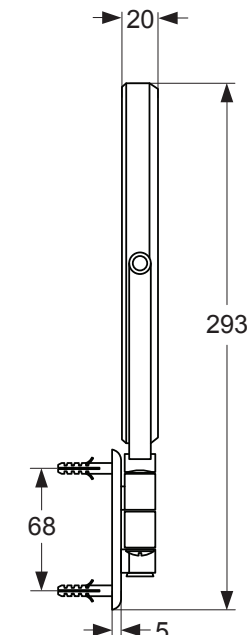

Position
1 = A 963 278 AA

Ideal Standard BVBA
Chaussée de Wavre, 1789
1160 Bruxelles
Belgium

www.idealstandardinternational.com

IOM

A 9111 AA

0311 / MTAc A9111

1