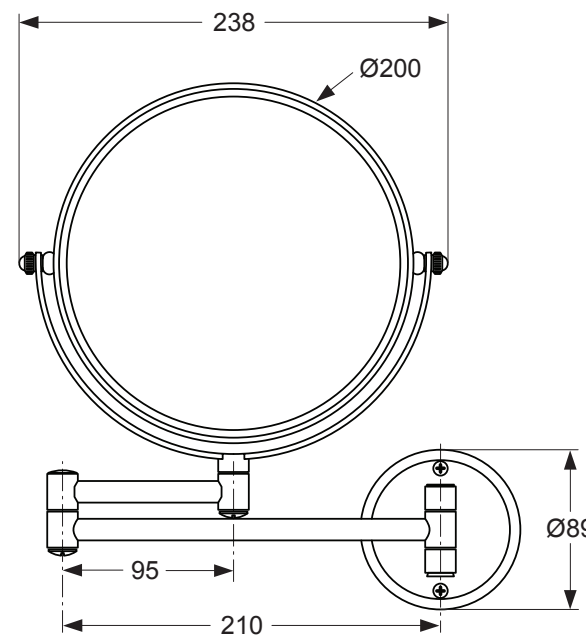

Position
1 = A 963 278 AA

Ideal Standard BVBA
Chaussée de Wavre, 1789
1160 Bruxelles
Belgium

www.idealstandardinternational.com

IOM

A 9111 AA

0311 / MTAc A9111

1