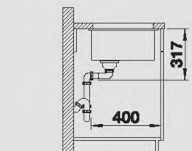

хром/белый
518 441

жемчужный
без клапана-автомата 522 230

хром/жемчужный
520 745

алюметаллик
без клапана-автомата 522 229

хром/алюметаллик
518 439

темная скала
без клапана-автомата 522 228

хром/темная скала
518 804

антрацит
без клапана-автомата 522 227

хром/антрацит
518 438

Глубина чаши: 200 мм

Входит в комплект

Дополнительные аксессуары

Мусорная сита

Комплектация:

Подставка ETAGON