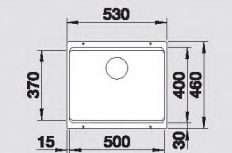

антрацит
без клапана-автомата 522 227

хром/антрацит
518 438

Глубина чаши: 200 мм

Входит в комплект

Дополнительные аксессуары

Мусорная сита

Комплектация:

Подставка ETAGON