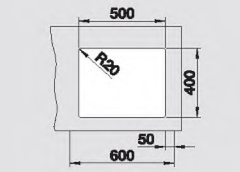

антрацит
без клапана-автомата 522 227

хром/антрацит
518 438

Глубина чаши: 200 мм

Входит в комплект

Дополнительные аксессуары

Мусорная сита

Комплектация:

Подставка ETAGON