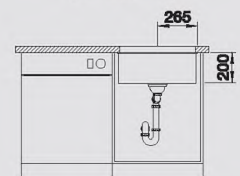

антрацит
без клапана-автомата 522 227

хром/антрацит
518 438

Глубина чаши: 200 мм

Входит в комплект

Дополнительные аксессуары

Мусорная сита

Комплектация:

Подставка ETAGON