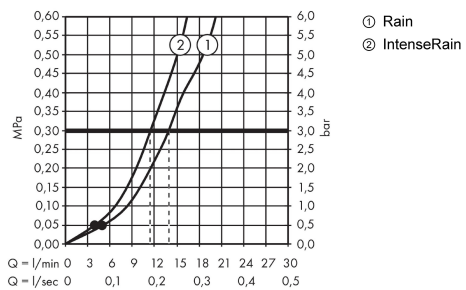

Crometta

Душевой набор Crometta Vario, 0,90 м

Поверхности : **белый/хром** Артикульный номер: **26536400**

Описание

Характеристики

- тип струи: Rain, IntenseRain
- переключение типов струи с помощью вращающегося душевого диска
- размер душевого диска: 100 мм
- со стороны душа упорный подшипник, предотвращающий перекручивание душевого шланга
- полностью хромированный держатель душа
- максимальный расход воды (при 3 бар): 14 л/мин
- ширина штанги 22 мм
- хромированные настенные крепления из пластик

Технология

Продукт

Чертеж

Crometta

Душевой набор Crometta Vario, 0,90 м

Поверхности : белый/хром Артикулный номер: 26536400

График расхода воды

Расход измерен практически с помощью соответствующей арматуры (термостат/смеситель/скрытый клапан).