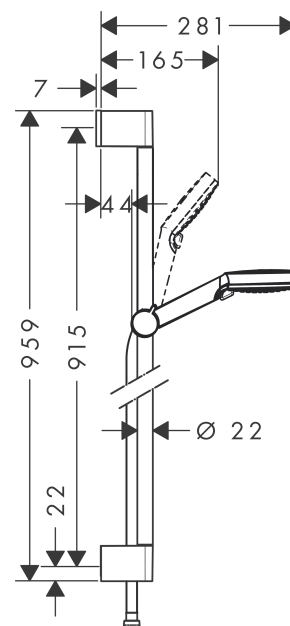

Crometta

Душевой набор Crometta Vario, 0,90 м

Поверхности : **белый/хром** Артикульный номер: **26536400**

Описание

Характеристики

- тип струи: Rain, IntenseRain
- переключение типов струи с помощью вращающегося душевого диска
- размер душевого диска: 100 мм
- со стороны душа упорный подшипник, предотвращающий перекручивание душевого шланга
- полностью хромированный держатель душа
- максимальный расход воды (при 3 бар): 14 л/мин
- ширина штанги 22 мм
- хромированные настенные крепления из пластик

Состоит из

- Ручной душ Crometta Vario (#26330XXX)
- Шланг Metaflex 1,60 м 1/2' (#28168XXX)
- Штанга для душа Unica'Croma 0,90 м, без шланга (#26506XXX)

Оptionальные принадлежности

- Выравнивающая прокладка (#97450XXX)

Технология

Продукт

Чертеж

Crometta

Душевой набор Crometta Vario, 0,90 м

Поверхности : белый/хром Артикулный номер: 26536400

График расхода воды

Расход измерен практически с помощью соответствующей арматуры (термостат/смеситель/скрытый клапан).

Crometta

Душевой набор Crometta Vario, 0,90 м

Поверхности : белый/хром Артикульный номер: 26536400

Пример монтажа