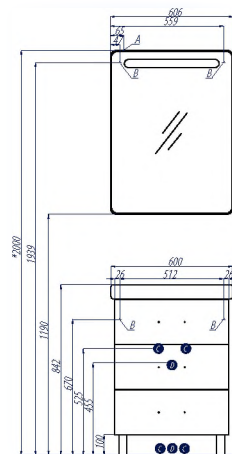

# АМЕРИНА 60 М

В этой модификации модели уже 3 вместительных ящика и изящные глянцевые опоры. Исполнение на ножках будет удобно в тех ванных комнатах, где стены недостаточно укреплены и есть сомнение, что они выдержат подвесную мебель. Тумбы АМЕРИНА М обладают всеми преимуществами тумб АМЕРИНА: направляющие нижнего крепежа обеспечивают жесткое и надежное крепление ящиков; плавный ход ящиков; встроенные в ящики доводчики, обеспечивающие бесшумное и плавное закрывание; дополнительно организовано нижнее подключение труб водоснабжения и канализации.

### Схема подключения:

- А – место подключения электрического провода
- В – место крепления навесов
- С – место для вывода труб водоснабжения
- Д – место для вывода трубы канализации

НАИМЕНОВАНИЕ	ГАБАРИТЫ ш*в*г (мм)	ЦВЕТ/Артикул	ЦВЕТ/Артикул	ЦВЕТ/Артикул	КОМПЛЕКТАЦИЯ
Зеркало-шкаф АМЕРИНА 60 левый	606*810*140	белый 1A135302AM01L			полка стеклянная – 2, встроенный светильник
Зеркало-шкаф АМЕРИНА 60 правый	606*810*140	белый 1A135302AM01R			полка стеклянная – 2, встроенный светильник
Тумба АМЕРИНА 60 М	564*688*442	белый 1A168901AM010	черный 1A168901AM950	темно-коричневый 1A168901AM430	ручка – 3, ножка – 2, ящик – 3; Раковина 60 см (арт. 1WH302082)