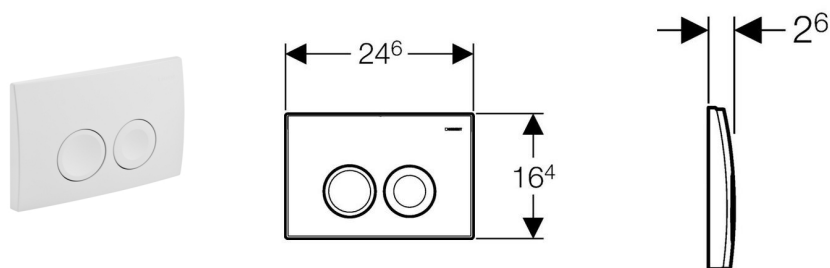

Смывная клавиша Delta21, для двойного смыва

Цель применения

- Для работы с системой двойного смыва
- Для фронтальной установки
- Для использования со смывным бачком скрытого монтажа Geberit Delta 12 см (UP182)
- Для использования со смывным бачком скрытого монтажа Geberit Delta 8 см (UP172)

Технические данные

| | | |
|----------------|---------|---|
| Усилие привода | < 20 | Н |
| Материал | Пластик | |

Объем поставки

- Монтажная рамка
- Толкатели привода смыва
- Стопор вращения
- Крепежные элементы