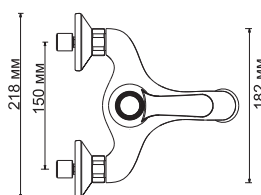

Isar 1301**Смеситель для ванны с коротким изливом****Характеристики:**

- Керамический картридж 40мм, Sedal (Испания);
- Встроенный аэратор Neoperl Honeycomb (Германия) пластик для равномерного распределения струи;
- Покрытие «темная бронза»;
- Керамический поворотный переключатель на душ.

В комплект к смесителю входит:

- Металлический шланг 1,5 м с покрытием «темная бронза»;
- 1-функциональная лейка с системой защиты от известковых отложений;
- Фиксированное настенное крепление для душа.

**Isar 1302L****Смеситель для ванны с длинным изливом****Характеристики:**

- Керамический картридж 40мм, Sedal (Испания);
- Встроенный аэратор Neoperl CASCADE (Германия) силикон для равномерного распределения струи;
- Покрытие «темная бронза»;
- Керамический поворотный переключатель на душ.

**Isar1303****Смеситель для умывальника****Характеристики:**

- Керамический картридж 40мм, Sedal (Испания);
- Встроенный аэратор Neoperl CASCADE (Германия) силикон для равномерного распределения струи;
- Покрытие «темная бронза».