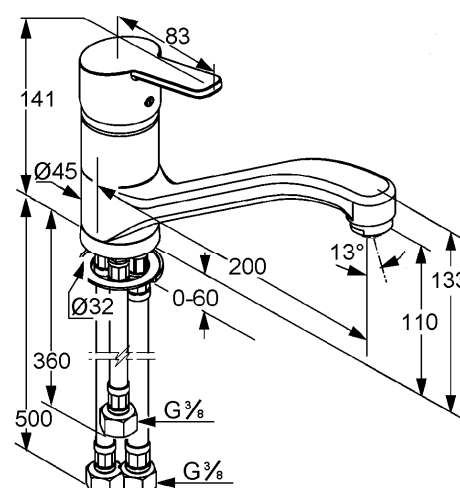

Дополнительная информация:

Класс шума I:
макс. 20 дБ при давлении 3 бара

Фото продукта

Размеры

График расхода воды