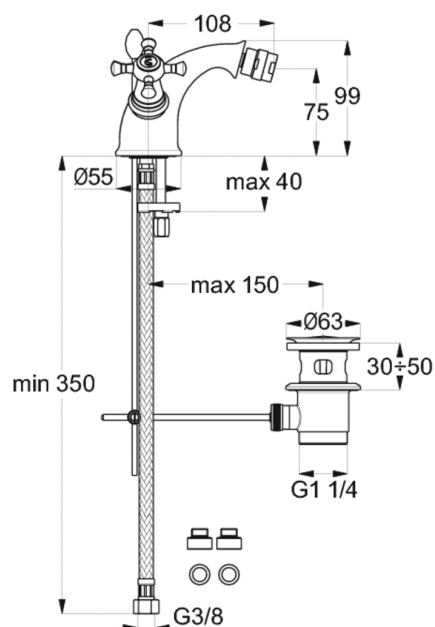

Артикул: B9655
REFLECTIONS
REFLECTIONS смеситель для биде

Смесители для биде

REFLECTIONS смеситель для биде под 1 отверстие, система монтажа EASY-FIX, гибкая подводка G3/8, керамические кранбуксы G1/2", литой корпус с отверстием под стержень донного клапана, металлический донный клапан, металлические рукоятки с индикатором горячей / холодной воды, аэратор CASCADE M24x1 на шаровом шарнире

Покрытие*

*Покрытие: AA = Chrome, LS =