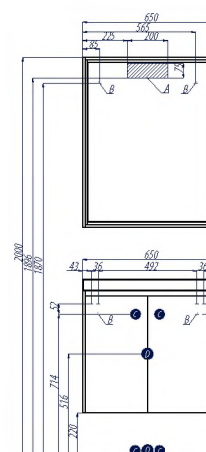

## ФАБИА 65 М

Это функциональная модель, выпускаемая в широкой цветовой гамме с раковинами из литого мрамора собственного производства АКВАТОН. Изящные формы раковины, пристенные бортики и площадки делают ее очень удобной даже в небольших размерах. Корпус зеркала, так же как и корпуса остальных изделий коллекции, имеет двойную конструкцию. Зеркало оснащено подсветкой. Светильник итальянского производства снабжен сенсорным выключателем, встроенным под стекло, закрывающее светящуюся LED-ленту и имеющее специальное матовое покрытие, обеспечивающее равномерное свечение. Включение и выключение световой линейки происходит плавно по нарастающей. Дополнительные системы хранения – шкафы различной конфигурации, которые можно компоновать по своему желанию. Опционально (отдельной позицией) для тумбы и полуколонны можно приобрести комплект глянцевых хромированных мебельных опор итальянского производства (h=220 мм). Внутренняя отделка всех изделий коллекции – декоративная текстурированная ДСП. Вместо ручки установлен изящный профиль, который позволяет открыть фасад без использования лицевой фурнитуры и обеспечивает дополнительную жесткость тумбы и шкафов.

### Схема подключения:

- A – место подключения электрического провода
- B – место крепления навесов
- C – место для вывода труб водоснабжения
- D – место для вывода трубы канализации

Зеркало-шкаф Фабиа 65У