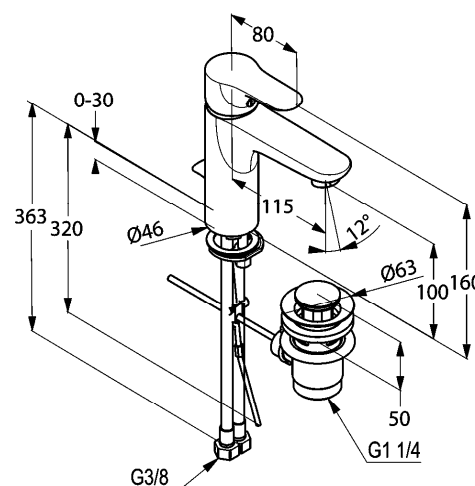

Изделие: **KLUDI ОБЪЕКТА XL**
однорычажный смеситель на умывальник
DN 10

Номер артикула: **32 260 05 75**

Поверхность: **05 – хром**

Описание изделия:

литой рычаг
монтаж на одно отверстие
класс расхода воды Z
аэратор s-pointer Eco M 24 x 1
керамический картридж с ограничителем горячей воды
донный клапан G 1 1/4
гибкая подводка G 3/8
система быстрого монтажа
класс шума I

Дополнительная информация:

Класс расхода воды Z:
макс. расход воды до 9 л/мин. при давлении 3 бара

Класс шума I:
макс. 20 дБ при давлении 3 бара

Фото продукта

Размеры

График расхода воды