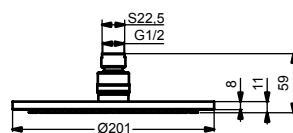

B 9446 ..

B 9445 ..

B 9444 ..

B 9443 ..

B 9442 ..

B 9435 ..

Pos.	Bezeichnung	Ersatzteil-Bestell-Nr.	Liefermenge
1	Wandanschluss 300 mm Wandanschluss 450 mm Deckenanschluss 150 mm	B9444AA B9445AA B9446AA	1 St. (B9437AA) 1 St. (B9438AA, B9440AA) 1 St. (B9439AA, B9441AA)
2	Regenbrause Ø100 mm Regenbrause Ø200 mm Regenbrause Ø300 mm	B9435AA B9442AA B9443AA	1 St. (B9436AA) 1 St. (B9437AA, B9438AA, B9439AA) 1 St. (B9440AA, B9441AA)