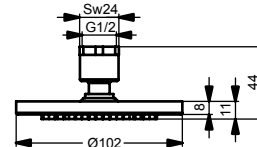

B 9446 ..

B 9445 ..

B 9444 ..

B 9443 ..

B 9442 ..

B 9435 ..

Pos.	Bezeichnung	Ersatzteil-Bestell-Nr.	Liefermenge
1	Wandanschluss 300 mm Wandanschluss 450 mm Deckenanschluss 150 mm	B9444AA B9445AA B9446AA	1 St. (B9437AA) 1 St. (B9438AA, B9440AA) 1 St. (B9439AA, B9441AA)
2	Regenbrause Ø100 mm Regenbrause Ø200 mm Regenbrause Ø300 mm	B9435AA B9442AA B9443AA	1 St. (B9436AA) 1 St. (B9437AA, B9438AA, B9439AA) 1 St. (B9440AA, B9441AA)