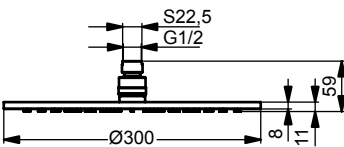

B 9446 ..

B 9445 ..

B 9444 ..

B 9443 ..

B 9442 ..

B 9435 ..

Pos.	Bezeichnung	Ersatzteil-Bestell-Nr.	Liefermenge
1	Wandanschluss 300 mm Wandanschluss 450 mm Deckenanschluss 150 mm	B9444AA B9445AA B9446AA	1 St. (B9437AA) 1 St. (B9438AA, B9440AA) 1 St. (B9439AA, B9441AA)
2	Regenbrause Ø100 mm Regenbrause Ø200 mm Regenbrause Ø300 mm	B9435AA B9442AA B9443AA	1 St. (B9436AA) 1 St. (B9437AA, B9438AA, B9439AA) 1 St. (B9440AA, B9441AA)