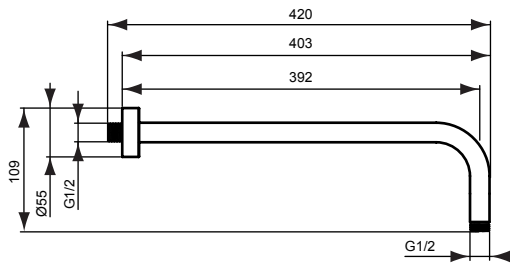

B 9446 ..

B 9445 ..

B 9444 ..

B 9443 ..

B 9442 ..

B 9435 ..

Pos.	Bezeichnung	Ersatzteil-Bestell-Nr.	Liefermenge
1	Wandanschluss 300 mm Wandanschluss 450 mm Deckenanschluss 150 mm	B9444AA B9445AA B9446AA	1 St. (B9437AA) 1 St. (B9438AA, B9440AA) 1 St. (B9439AA, B9441AA)
2	Regenbrause Ø100 mm Regenbrause Ø200 mm Regenbrause Ø300 mm	B9435AA B9442AA B9443AA	1 St. (B9436AA) 1 St. (B9437AA, B9438AA, B9439AA) 1 St. (B9440AA, B9441AA)