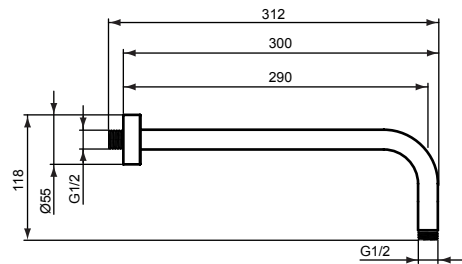

B 9446 ..

B 9445 ..

B 9444 ..

B 9443 ..

B 9442 ..

B 9435 ..

Pos.	Bezeichnung	Ersatzteil-Bestell-Nr.	Liefermenge
1	Wandanschluss 300 mm Wandanschluss 450 mm Deckenanschluss 150 mm	B9444AA B9445AA B9446AA	1 St. (B9437AA) 1 St. (B9438AA, B9440AA) 1 St. (B9439AA, B9441AA)
2	Regenbrause Ø100 mm Regenbrause Ø200 mm Regenbrause Ø300 mm	B9435AA B9442AA B9443AA	1 St. (B9436AA) 1 St. (B9437AA, B9438AA, B9439AA) 1 St. (B9440AA, B9441AA)